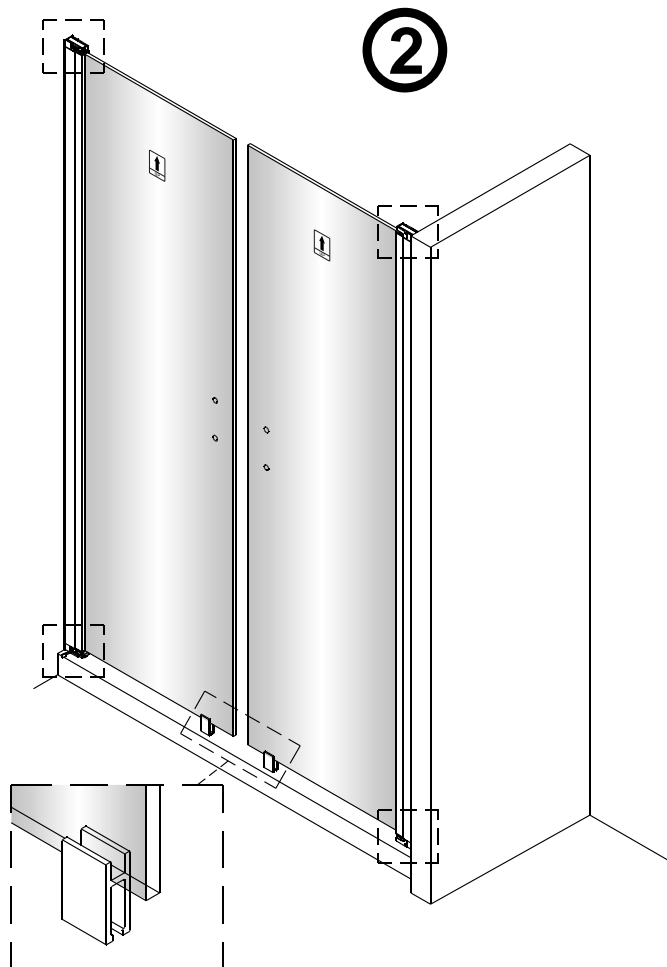

Montážny návod sprchového kútu Mounting Instruction for shower enclosure

BLKNQ80-03-C BLKNQ90-03-C BLKNQ100-03-C

1 x2	2 x6 ST4X40	3 x6	4 x2	5 x2	6 x2	7 x1	8 x1	9 x2	10 x1
11 x2	12 x2	13 x1 3mm	14 x1 2mm						

	A(mm)
BLKNQ80	800~840
BLKNQ90	900~940
BLKNQ100	1000~1040

3

4

7

Sprchovú zástenu 24 h po utesnení nepoužívajte. Potom očistite rám a sklenené časti vyleštite neutrálnym tekutým čističom.

★ Používanie a údržba