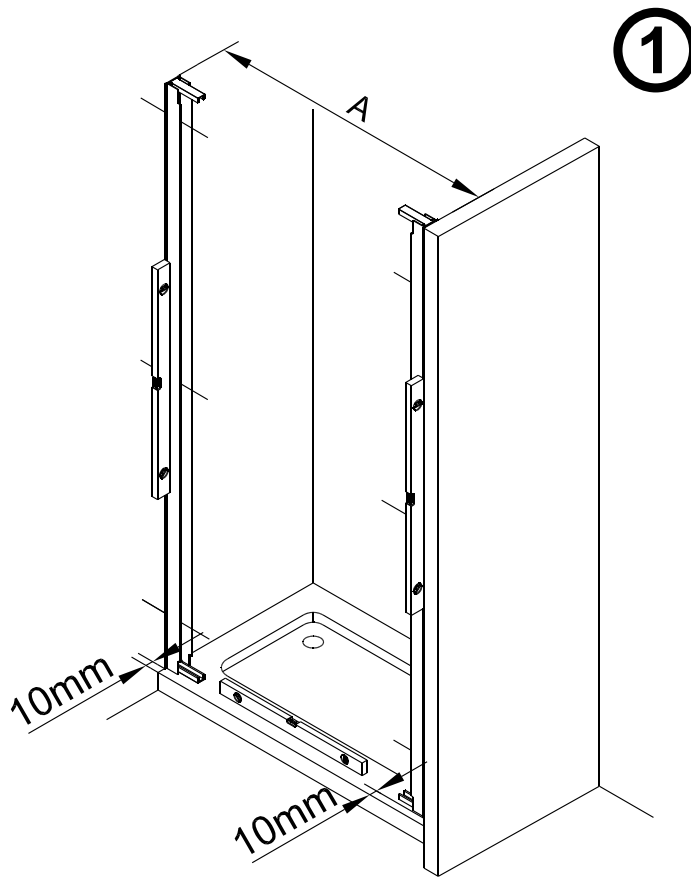

Montážny návod sprchového kútu Mounting Instruction for shower enclosure

BLKNQ80-03-C BLKNQ90-03-C BLKNQ100-03-C

1 x2	2 x6 ST4X40	3 x6	4 x2	5 x2	6 x2	7 x1	8 x1	9 x2	10 x1
11 x2	12 x2	13 x1 3mm	14 x1 2mm						