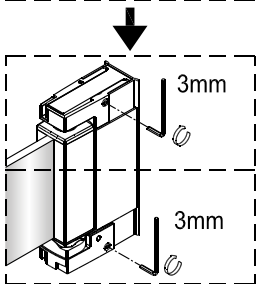

Montážny návod sprchového kútu Mounting Instruction for shower enclosure

BLKNQ80-03-C BLKNQ90-03-C BLKNQ100-03-C

1 x2	2 x6 ST4X40	3 x6	4 x2	5 x2	6 x2	7 x1	8 x1	9 x2	10 x1
11 x2	12 x2	13 x1 3mm	14 x1 2mm						

	A(mm)
BLKNQ80	800~840
BLKNQ90	900~940
BLKNQ100	1000~1040

3

4

7

Sprchovú zástenu 24 h po utesnení nepoužívajte. Potom očistite rám a sklenené časti vyleštite neutrálnym tekutým čističom.

★ Používanie a údržba