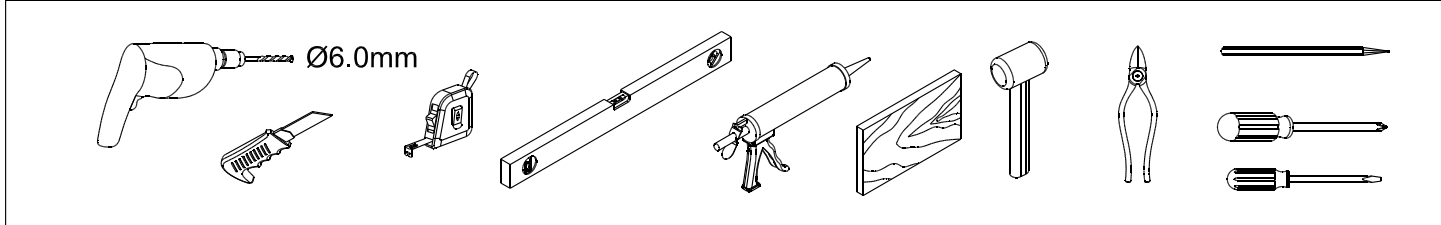

Montážny návod sprchového kútu Mounting Instruction for shower enclosure

BLKNQ80-03-C BLKNQ90-03-C BLKNQ100-03-C

1 x2	2 x6 ST4X40	3 x6	4 x2	5 x2	6 x2	7 x1	8 x1	9 x2	10 x1
11 x2	12 x2	13 x1 3mm	14 x1 2mm						

	A(mm)
BLKNQ80	800~840
BLKNQ90	900~940
BLKNQ100	1000~1040

3

4

7

Sprchovú zástenu 24 h po utesnení nepoužívajte. Potom očistite rám a sklenené časti vyleštite neutrálnym tekutým čističom.

★ Používanie a údržba