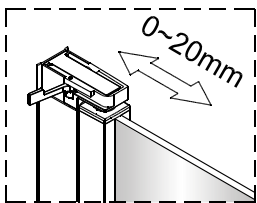

Montážny návod sprchového kútu Mounting Instruction for shower enclosure

BLKNQ80-03-C BLKNQ90-03-C BLKNQ100-03-C

1 x2	2 x6 ST4X40	3 x6	4 x2	5 x2	6 x2	7 x1	8 x1	9 x2	10 x1
11 x2	12 x2	13 x1 3mm	14 x1 2mm						

	A(mm)
BLKNQ80	800~840
BLKNQ90	900~940
BLKNQ100	1000~1040

3

4

7

Sprchovú zástenu 24 h po utesnení nepoužívajte. Potom očistite rám a sklenené časti vyleštite neutrálnym tekutým čističom.

★ Používanie a údržba