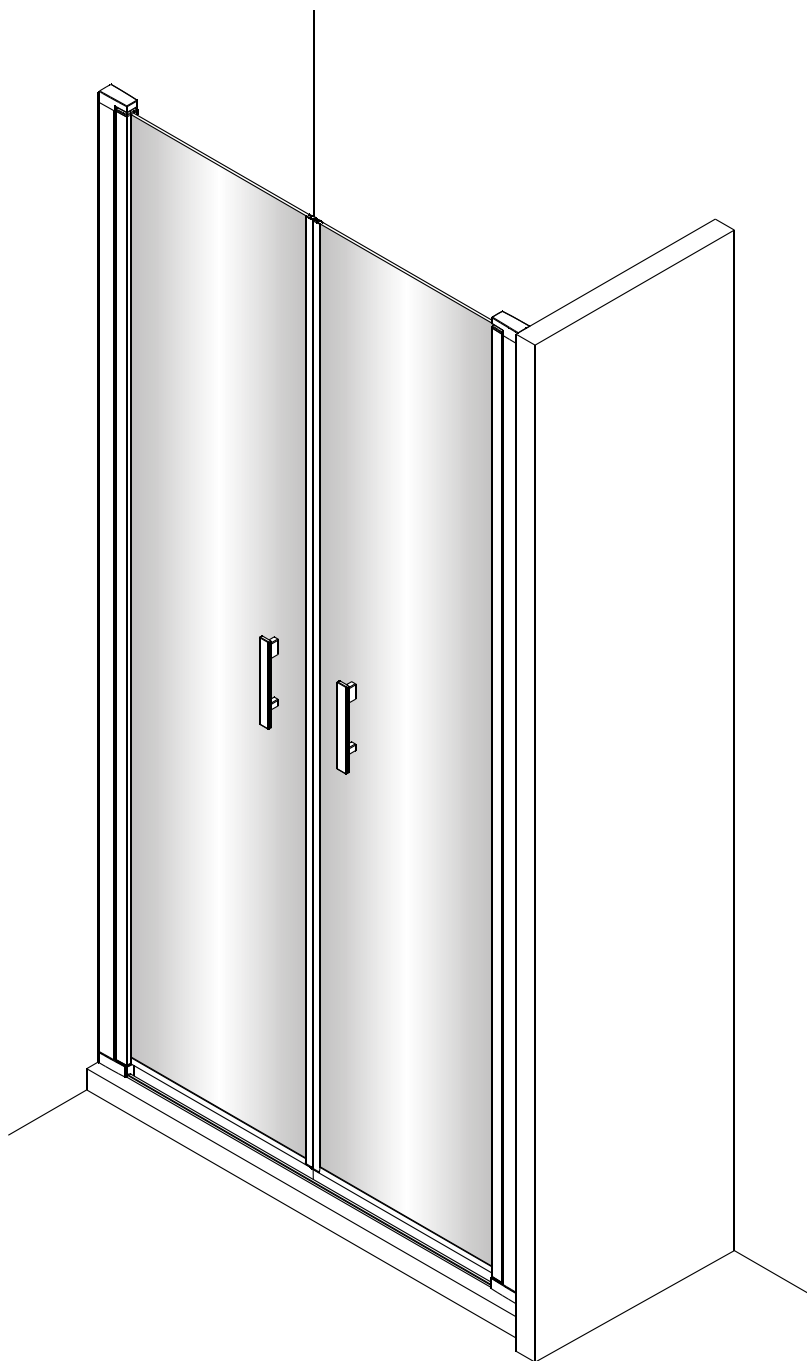

Montážny návod sprchového kútu Mounting Instruction for shower enclosure

BLKNQ80-03-C BLKNQ90-03-C BLKNQ100-03-C

1 x2	2 x6 ST4X40	3 x6	4 x2	5 x2	6 x2	7 x1	8 x1	9 x2	10 x1
11 x2	12 x2	13 x1 3mm	14 x1 2mm						

	A(mm)
BLKNQ80	800~840
BLKNQ90	900~940
BLKNQ100	1000~1040

3

4

7

Sprchovú zástenu 24 h po utesnení nepoužívajte. Potom očistite rám a sklenené časti vyleštite neutrálnym tekutým čističom.

★ Používanie a údržba