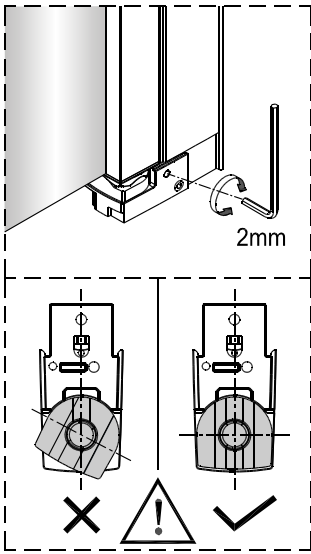

Montážny návod sprchového kútu Mounting Instruction for shower enclosure

BLKNQ80-03-C BLKNQ90-03-C BLKNQ100-03-C

1 x2	2 x6 ST4X40	3 x6	4 x2	5 x2	6 x2	7 x1	8 x1	9 x2	10 x1
11 x2	12 x2	13 x1 3mm	14 x1 2mm						

	A(mm)
BLKNQ80	800~840
BLKNQ90	900~940
BLKNQ100	1000~1040

3

4

7

Sprchovú zástenu 24 h po utesnení nepoužívajte. Potom očistite rám a sklenené časti vyleštite neutrálnym tekutým čističom.

★ Používanie a údržba