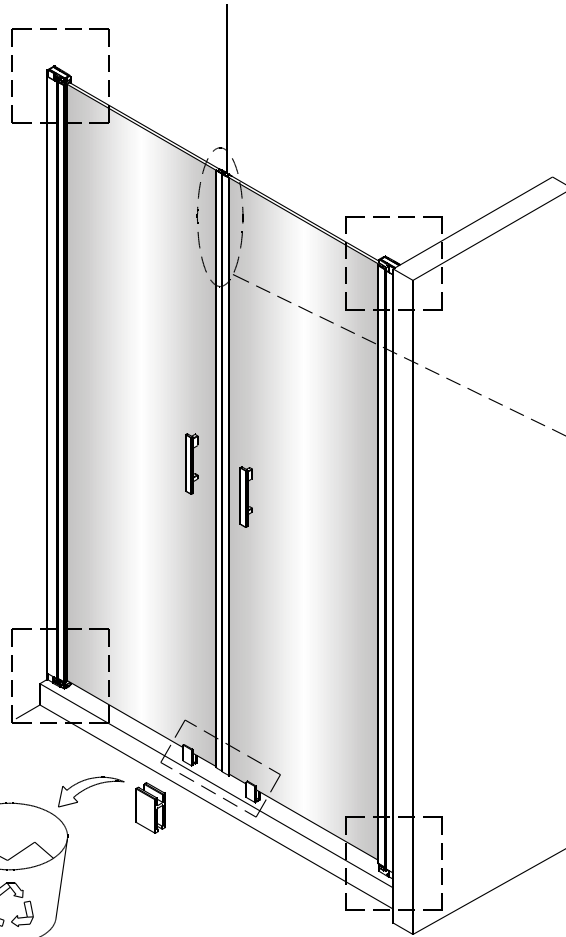

Montážny návod sprchového kútu Mounting Instruction for shower enclosure

BLKNQ80-03-C BLKNQ90-03-C BLKNQ100-03-C

1 x2	2 x6 ST4X40	3 x6	4 x2	5 x2	6 x2	7 x1	8 x1	9 x2	10 x1
11 x2	12 x2	13 x1 3mm	14 x1 2mm						

	A(mm)
BLKNQ80	800~840
BLKNQ90	900~940
BLKNQ100	1000~1040

3

4

7

Sprchovú zástenu 24 h po utesnení nepoužívajte. Potom očistite rám a sklenené časti vyleštite neutrálnym tekutým čističom.

★ Používanie a údržba