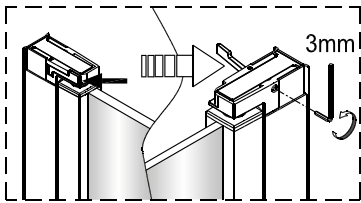

Montážny návod sprchového kútu Mounting Instruction for shower enclosure

BLKNQ80-03-C BLKNQ90-03-C BLKNQ100-03-C

1 x2	2 x6 ST4X40	3 x6	4 x2	5 x2	6 x2	7 x1	8 x1	9 x2	10 x1
11 x2	12 x2	13 x1 3mm	14 x1 2mm						

	A(mm)
BLKNQ80	800~840
BLKNQ90	900~940
BLKNQ100	1000~1040

3

4

7

Sprchovú zástenu 24 h po utesnení nepoužívajte. Potom očistite rám a sklenené časti vyleštite neutrálnym tekutým čističom.

★ Používanie a údržba