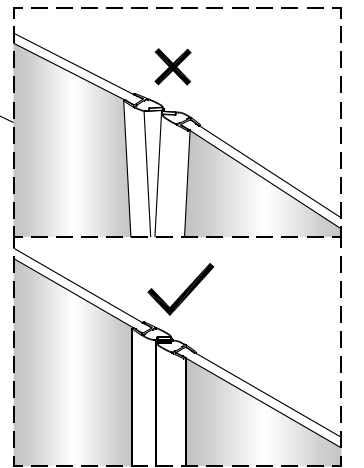

Montážny návod sprchového kútu Mounting Instruction for shower enclosure

BLKNQ80-03-C BLKNQ90-03-C BLKNQ100-03-C

1 x2	2 x6 ST4X40	3 x6	4 x2	5 x2	6 x2	7 x1	8 x1	9 x2	10 x1
11 x2	12 x2	13 x1 3mm	14 x1 2mm						

	A(mm)
BLKNQ80	800~840
BLKNQ90	900~940
BLKNQ100	1000~1040

3

4

7

Sprchovú zástenu 24 h po utesnení nepoužívajte. Potom očistite rám a sklenené časti vyleštite neutrálnym tekutým čističom.

★ Používanie a údržba