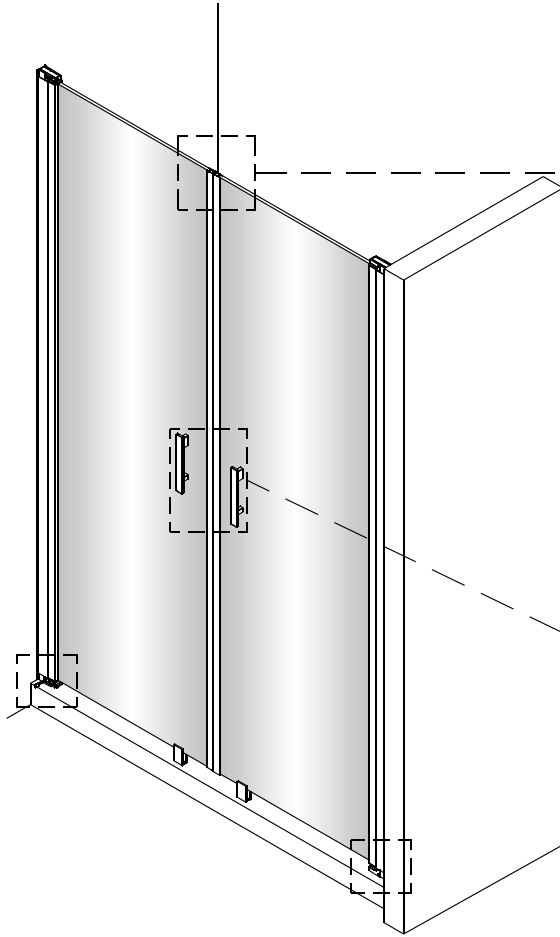

Montážny návod sprchového kútu Mounting Instruction for shower enclosure

BLKNQ80-03-C BLKNQ90-03-C BLKNQ100-03-C

1 x2	2 x6 ST4X40	3 x6	4 x2	5 x2	6 x2	7 x1	8 x1	9 x2	10 x1
11 x2	12 x2	13 x1 3mm	14 x1 2mm						

	A(mm)
BLKNQ80	800~840
BLKNQ90	900~940
BLKNQ100	1000~1040

3

4

7

Sprchovú zástenu 24 h po utesnení nepoužívajte. Potom očistite rám a sklenené časti vyleštite neutrálnym tekutým čističom.

★ Používanie a údržba