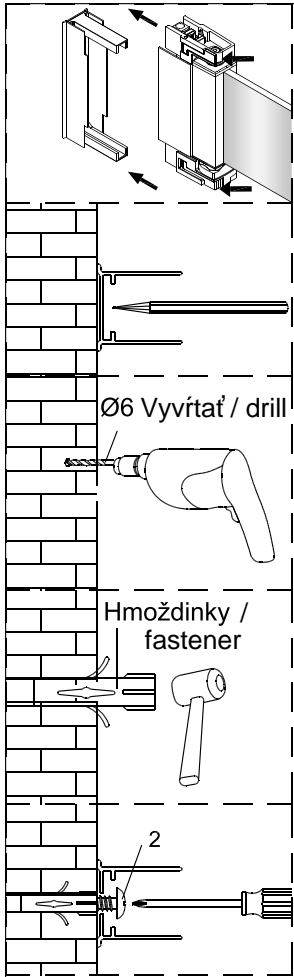

Montážny návod sprchového kútu Mounting Instruction for shower enclosure

BLKNQ80-03-C BLKNQ90-03-C BLKNQ100-03-C

1 x2	2 x6 ST4X40	3 x6	4 x2	5 x2	6 x2	7 x1	8 x1	9 x2	10 x1
11 x2	12 x2	13 x1 3mm	14 x1 2mm						

	A(mm)
BLKNQ80	800~840
BLKNQ90	900~940
BLKNQ100	1000~1040

3

4

7

Sprchovú zástenu 24 h po utesnení nepoužívajte. Potom očistite rám a sklenené časti vyleštite neutrálnym tekutým čističom.

★ Používanie a údržba