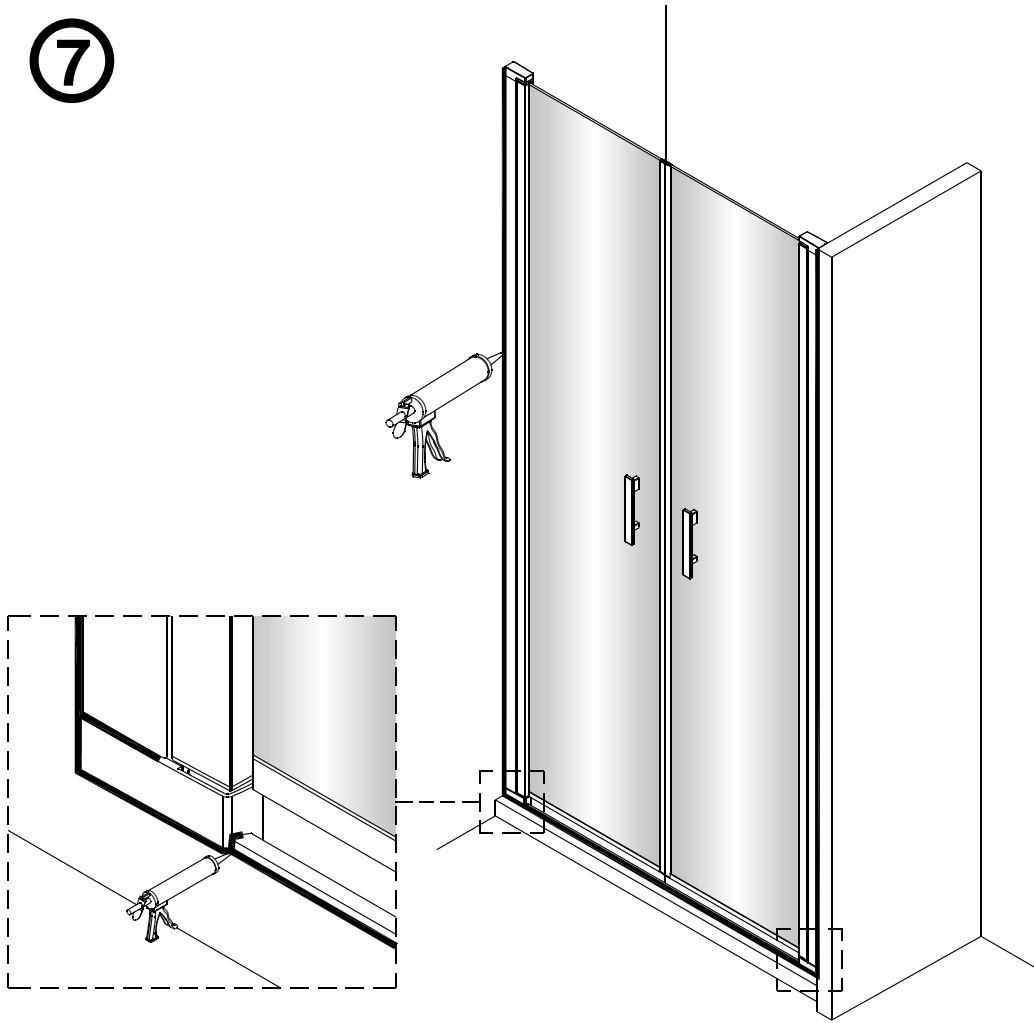

Montážny návod sprchového kútu Mounting Instruction for shower enclosure

BLKNQ80-03-C BLKNQ90-03-C BLKNQ100-03-C

1 x2	2 x6 ST4X40	3 x6	4 x2	5 x2	6 x2	7 x1	8 x1	9 x2	10 x1
11 x2	12 x2	13 x1 3mm	14 x1 2mm						

	A(mm)
BLKNQ80	800~840
BLKNQ90	900~940
BLKNQ100	1000~1040

3

4

7

Sprchovú zástenu 24 h po utesnení nepoužívajte. Potom očistite rám a sklenené časti vyleštite neutrálnym tekutým čističom.

★ Používanie a údržba