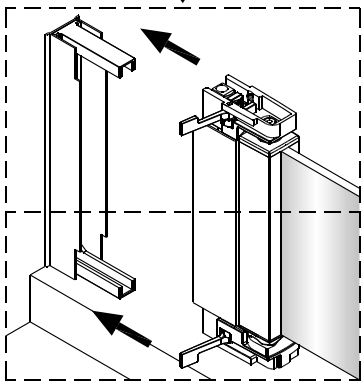

Montážny návod sprchového kútu Mounting Instruction for shower enclosure

BLKNQ80-03-C BLKNQ90-03-C BLKNQ100-03-C

1 x2	2 x6 ST4X40	3 x6	4 x2	5 x2	6 x2	7 x1	8 x1	9 x2	10 x1
11 x2	12 x2	13 x1 3mm	14 x1 2mm						

	A(mm)
BLKNQ80	800~840
BLKNQ90	900~940
BLKNQ100	1000~1040

3

4

7

Sprchovú zástenu 24 h po utesnení nepoužívajte. Potom očistite rám a sklenené časti vyleštite neutrálnym tekutým čističom.

★ Používanie a údržba