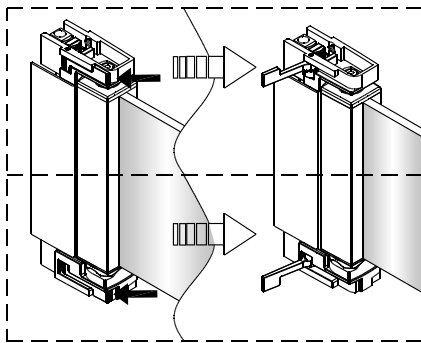

Montážny návod sprchového kútu Mounting Instruction for shower enclosure

BLKNQ80-03-C BLKNQ90-03-C BLKNQ100-03-C

1 x2	2 x6 ST4X40	3 x6	4 x2	5 x2	6 x2	7 x1	8 x1	9 x2	10 x1
11 x2	12 x2	13 x1 3mm	14 x1 2mm						

	A(mm)
BLKNQ80	800~840
BLKNQ90	900~940
BLKNQ100	1000~1040

3

4

7

Sprchovú zástenu 24 h po utesnení nepoužívajte. Potom očistite rám a sklenené časti vyleštite neutrálnym tekutým čističom.

★ Používanie a údržba