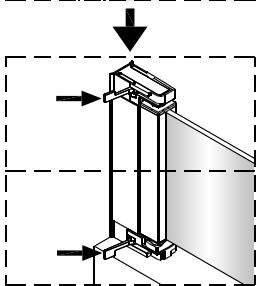

Montážny návod sprchového kútu Mounting Instruction for shower enclosure

BLKNQ80-03-C BLKNQ90-03-C BLKNQ100-03-C

1 x2	2 x6 ST4X40	3 x6	4 x2	5 x2	6 x2	7 x1	8 x1	9 x2	10 x1
11 x2	12 x2	13 x1 3mm	14 x1 2mm						

	A(mm)
BLKNQ80	800~840
BLKNQ90	900~940
BLKNQ100	1000~1040

3

4

7

Sprchovú zástenu 24 h po utesnení nepoužívajte. Potom očistite rám a sklenené časti vyleštite neutrálnym tekutým čističom.

★ Používanie a údržba