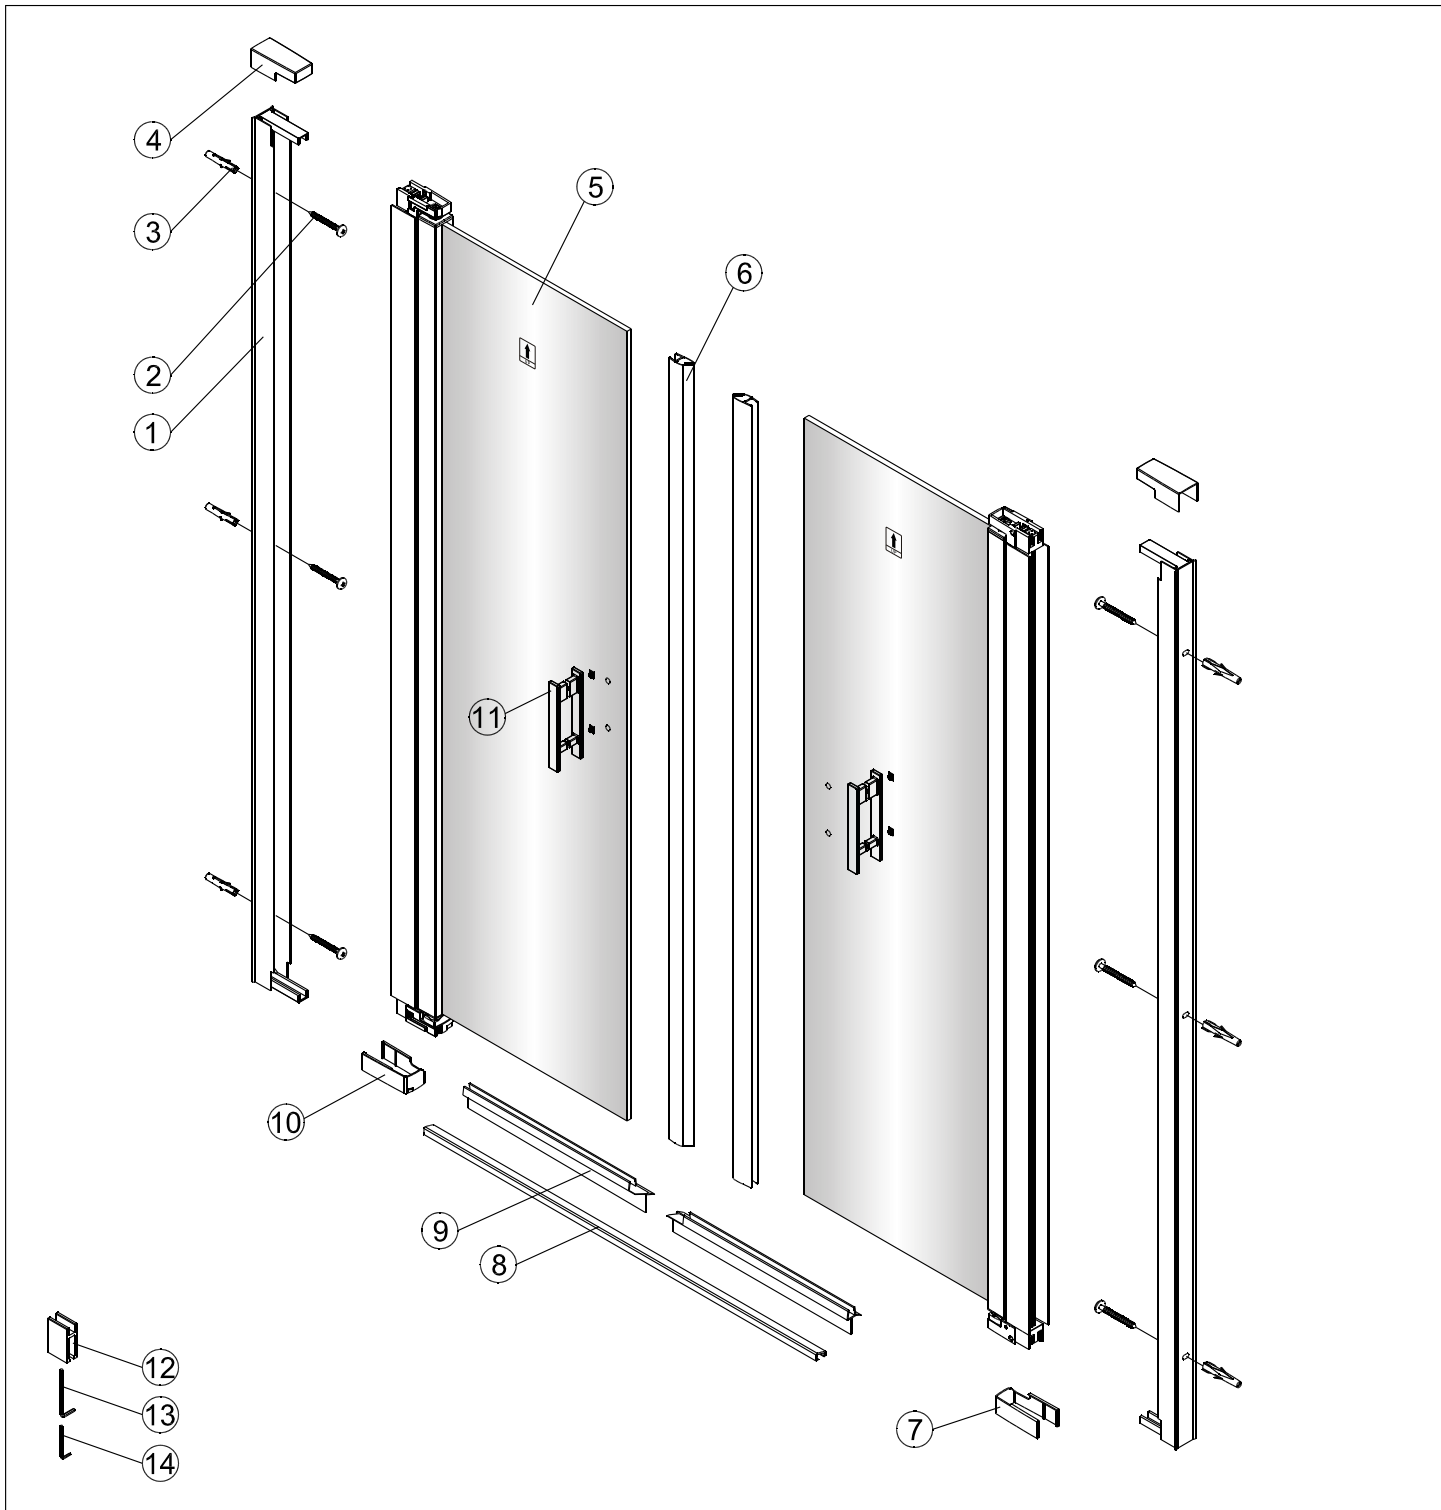

Montážny návod sprchového kútu Mounting Instruction for shower enclosure

BLKNQ80-03-C BLKNQ90-03-C BLKNQ100-03-C

1 x2	2 x6 ST4X40	3 x6	4 x2	5 x2	6 x2	7 x1	8 x1	9 x2	10 x1
11 x2	12 x2	13 x1 3mm	14 x1 2mm						

	A(mm)
BLKNQ80	800~840
BLKNQ90	900~940
BLKNQ100	1000~1040

3

4

7

Sprchovú zástenu 24 h po utesnení nepoužívajte. Potom očistite rám a sklenené časti vyleštite neutrálnym tekutým čističom.

★ Používanie a údržba