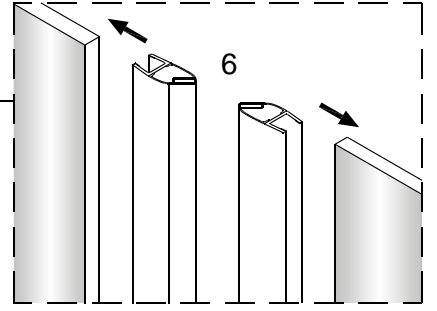

Montážny návod sprchového kútu Mounting Instruction for shower enclosure

BLKNQ80-03-C BLKNQ90-03-C BLKNQ100-03-C

1 x2	2 x6 ST4X40	3 x6	4 x2	5 x2	6 x2	7 x1	8 x1	9 x2	10 x1
11 x2	12 x2	13 x1 3mm	14 x1 2mm						

	A(mm)
BLKNQ80	800~840
BLKNQ90	900~940
BLKNQ100	1000~1040

3

4

7

Sprchovú zástenu 24 h po utesnení nepoužívajte. Potom očistite rám a sklenené časti vyleštite neutrálnym tekutým čističom.

★ Používanie a údržba