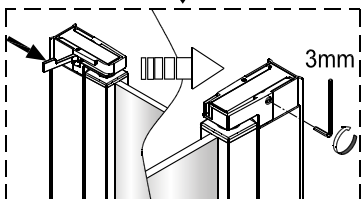

Montážny návod sprchového kútu Mounting Instruction for shower enclosure

BLKNQ80-03-C BLKNQ90-03-C BLKNQ100-03-C

1 x2	2 x6 ST4X40	3 x6	4 x2	5 x2	6 x2	7 x1	8 x1	9 x2	10 x1
11 x2	12 x2	13 x1 3mm	14 x1 2mm						

	A(mm)
BLKNQ80	800~840
BLKNQ90	900~940
BLKNQ100	1000~1040

3

4

7

Sprchovú zástenu 24 h po utesnení nepoužívajte. Potom očistite rám a sklenené časti vyleštite neutrálnym tekutým čističom.

★ Používanie a údržba