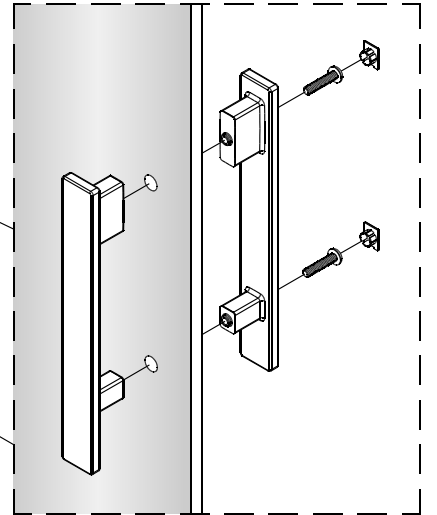

Montážny návod sprchového kútu Mounting Instruction for shower enclosure

BLKNQ80-03-C BLKNQ90-03-C BLKNQ100-03-C

1 x2	2 x6 ST4X40	3 x6	4 x2	5 x2	6 x2	7 x1	8 x1	9 x2	10 x1
11 x2	12 x2	13 x1 3mm	14 x1 2mm						

	A(mm)
BLKNQ80	800~840
BLKNQ90	900~940
BLKNQ100	1000~1040

3

4

7

Sprchovú zástenu 24 h po utesnení nepoužívajte. Potom očistite rám a sklenené časti vyleštite neutrálnym tekutým čističom.

★ Používanie a údržba