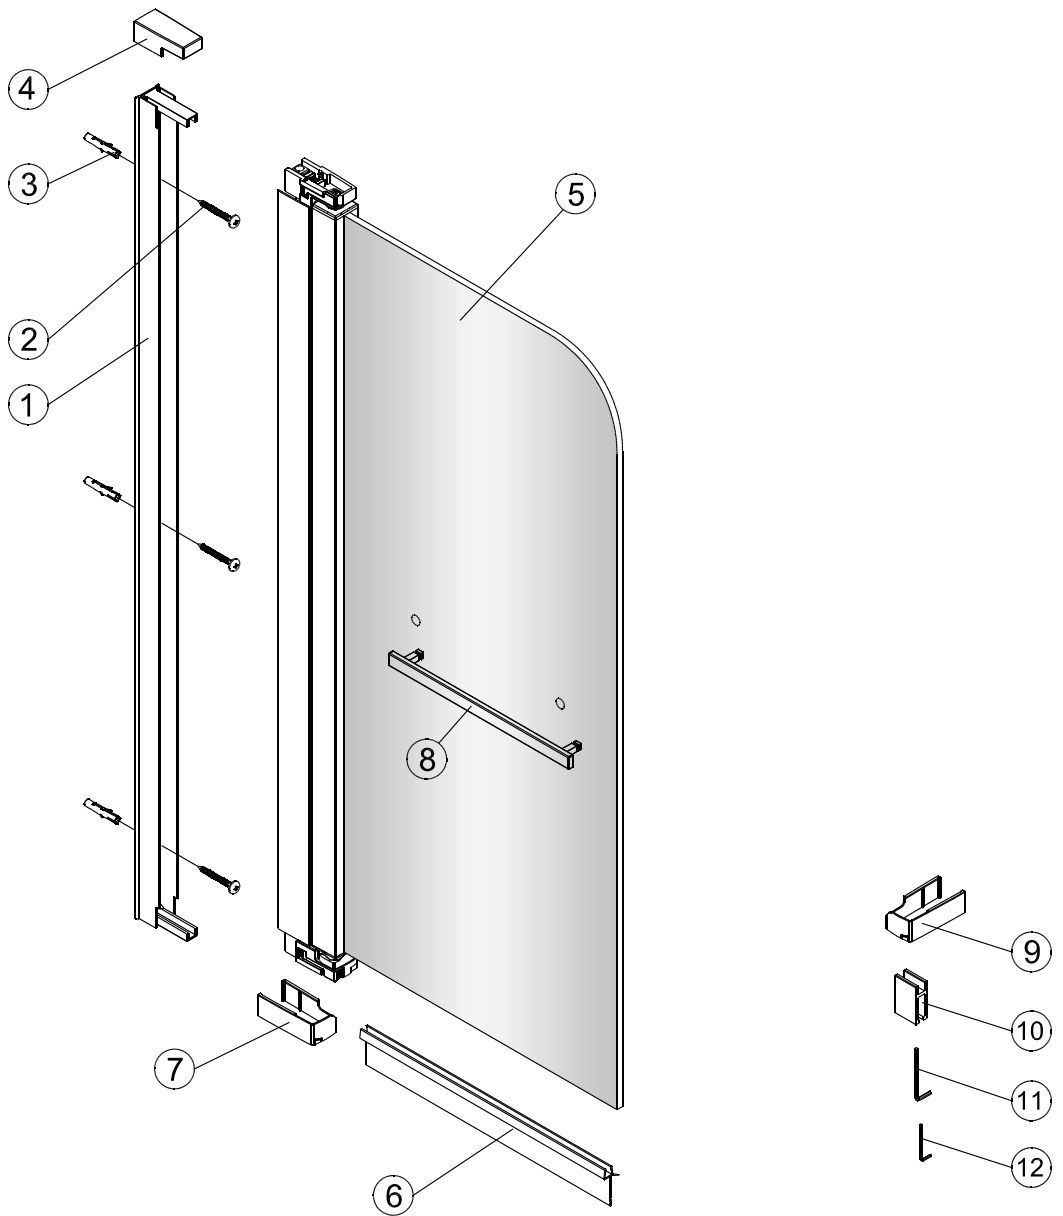

Montážny návod sprchového kútu

Mounting Instruction for shower enclosure

BLKVBN85/140-03-C

<p>1</p>  <p>x1</p>	<p>2</p>  <p>x3 ST4x40</p>	<p>3</p>  <p>x3</p>	<p>4</p>  <p>x1</p>	<p>5</p>  <p>x1</p>	<p>6</p>  <p>x1</p>	<p>7</p>  <p>x1 (l'avá / LH)</p>
<p>8</p>  <p>x1</p>	<p>9</p>  <p>x1 (Pravá / RH)</p>	<p>10</p>  <p>x1</p>	<p>11</p>  <p>x1 3mm</p>	<p>12</p>  <p>x1 2mm</p>		