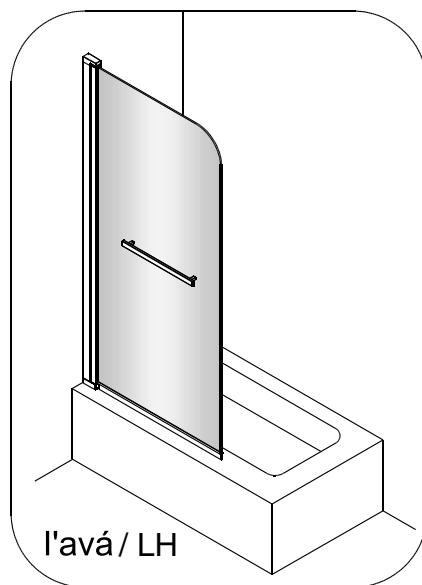

Montážny návod sprchového kútu

Mounting Instruction for shower enclosure

BLKVBN85/140-03-C

<p>1</p>  <p>x1</p>	<p>2</p>  <p>x3 ST4x40</p>	<p>3</p>  <p>x3</p>	<p>4</p>  <p>x1</p>	<p>5</p>  <p>x1</p>	<p>6</p>  <p>x1</p>	<p>7</p>  <p>x1 (l'avá / LH)</p>
<p>8</p>  <p>x1</p>	<p>9</p>  <p>x1 (Pravá / RH)</p>	<p>10</p>  <p>x1</p>	<p>11</p>  <p>x1 3mm</p>	<p>12</p>  <p>x1 2mm</p>		