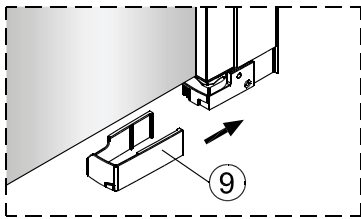

Montážny návod sprchového kútu

Mounting Instruction for shower enclosure

BLKVBN85/140-03-C

<p>1</p>  <p>x1</p>	<p>2</p>  <p>x3 ST4x40</p>	<p>3</p>  <p>x3</p>	<p>4</p>  <p>x1</p>	<p>5</p>  <p>x1</p>	<p>6</p>  <p>x1</p>	<p>7</p>  <p>x1 (l'avá / LH)</p>
<p>8</p>  <p>x1</p>	<p>9</p>  <p>x1 (Pravá / RH)</p>	<p>10</p>  <p>x1</p>	<p>11</p>  <p>x1 3mm</p>	<p>12</p>  <p>x1 2mm</p>		

2

3

4

5

Ľavá / LH

Pravá / RH

6

7