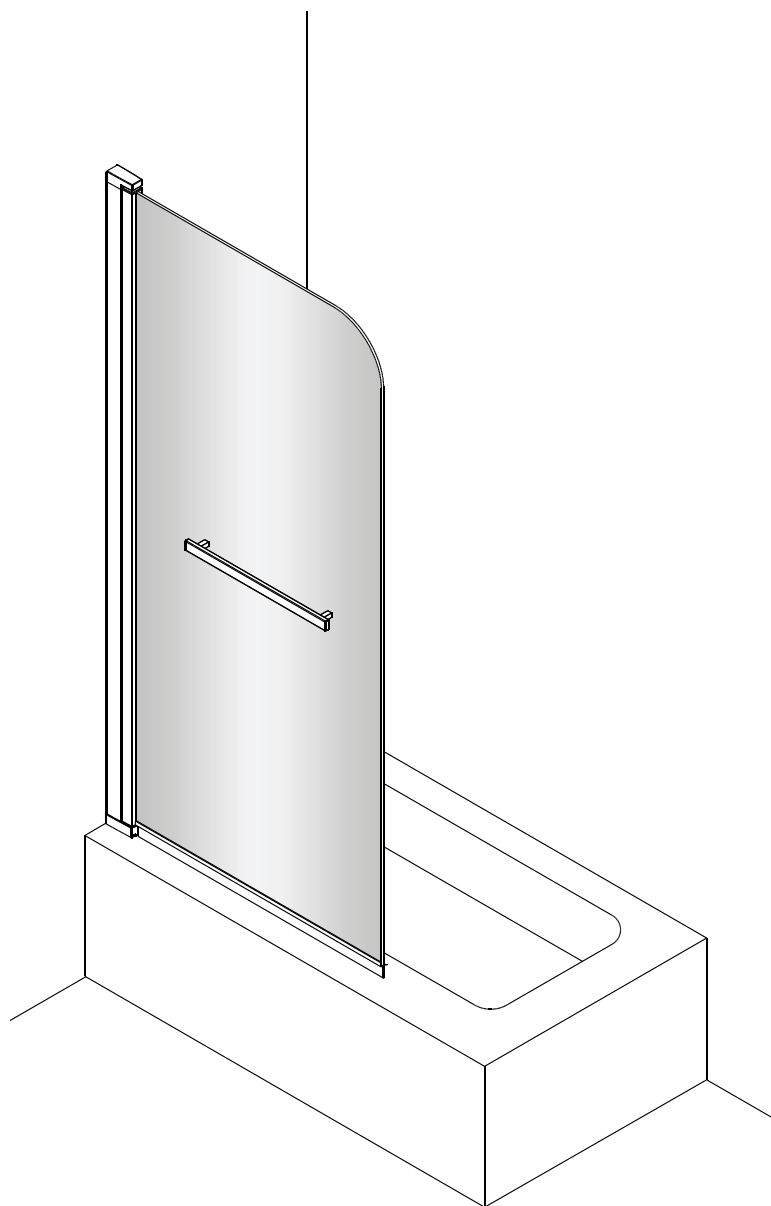

Montážny návod sprchového kútu

Mounting Instruction for shower enclosure

BLKVBN85/140-03-C

<p>1</p>  <p>x1</p>	<p>2</p>  <p>x3 ST4x40</p>	<p>3</p>  <p>x3</p>	<p>4</p>  <p>x1</p>	<p>5</p>  <p>x1</p>	<p>6</p>  <p>x1</p>	<p>7</p>  <p>x1 (l'avá / LH)</p>
<p>8</p>  <p>x1</p>	<p>9</p>  <p>x1 (Pravá / RH)</p>	<p>10</p>  <p>x1</p>	<p>11</p>  <p>x1 3mm</p>	<p>12</p>  <p>x1 2mm</p>		