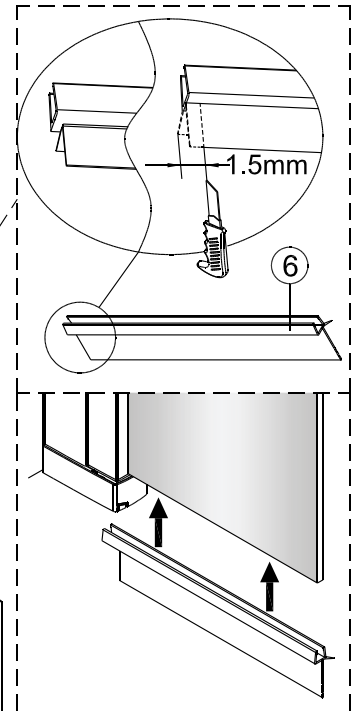

Montážny návod sprchového kútu

Mounting Instruction for shower enclosure

BLKVBN85/140-03-C

<p>1</p>  <p>x1</p>	<p>2</p>  <p>x3 ST4x40</p>	<p>3</p>  <p>x3</p>	<p>4</p>  <p>x1</p>	<p>5</p>  <p>x1</p>	<p>6</p>  <p>x1</p>	<p>7</p>  <p>x1 (l'avá / LH)</p>
<p>8</p>  <p>x1</p>	<p>9</p>  <p>x1 (Pravá / RH)</p>	<p>10</p>  <p>x1</p>	<p>11</p>  <p>x1 3mm</p>	<p>12</p>  <p>x1 2mm</p>		

2

3

4

5

Ľavá / LH

Pravá / RH

6

7