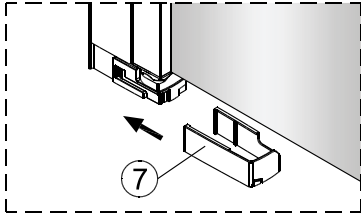

Montážny návod sprchového kútu

Mounting Instruction for shower enclosure

BLKVBN85/140-03-C

<p>1</p>  <p>x1</p>	<p>2</p>  <p>x3 ST4x40</p>	<p>3</p>  <p>x3</p>	<p>4</p>  <p>x1</p>	<p>5</p>  <p>x1</p>	<p>6</p>  <p>x1</p>	<p>7</p>  <p>x1 (l'avá / LH)</p>
<p>8</p>  <p>x1</p>	<p>9</p>  <p>x1 (Pravá / RH)</p>	<p>10</p>  <p>x1</p>	<p>11</p>  <p>x1 3mm</p>	<p>12</p>  <p>x1 2mm</p>		

2

3

4

5

Ľavá / LH

Pravá / RH

6

7