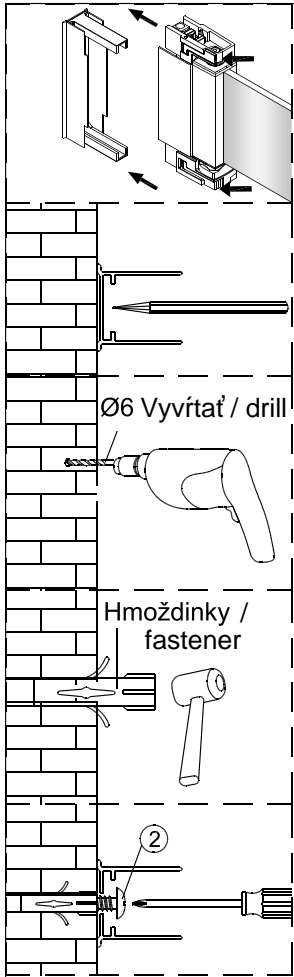

Montážny návod sprchového kútu

Mounting Instruction for shower enclosure

BLKVBN85/140-03-C

<p>1</p>  <p>x1</p>	<p>2</p>  <p>x3 ST4x40</p>	<p>3</p>  <p>x3</p>	<p>4</p>  <p>x1</p>	<p>5</p>  <p>x1</p>	<p>6</p>  <p>x1</p>	<p>7</p>  <p>x1 (l'avá / LH)</p>
<p>8</p>  <p>x1</p>	<p>9</p>  <p>x1 (Pravá / RH)</p>	<p>10</p>  <p>x1</p>	<p>11</p>  <p>x1 3mm</p>	<p>12</p>  <p>x1 2mm</p>		

2

3

4

5

Ľavá / LH

Pravá / RH

6

7