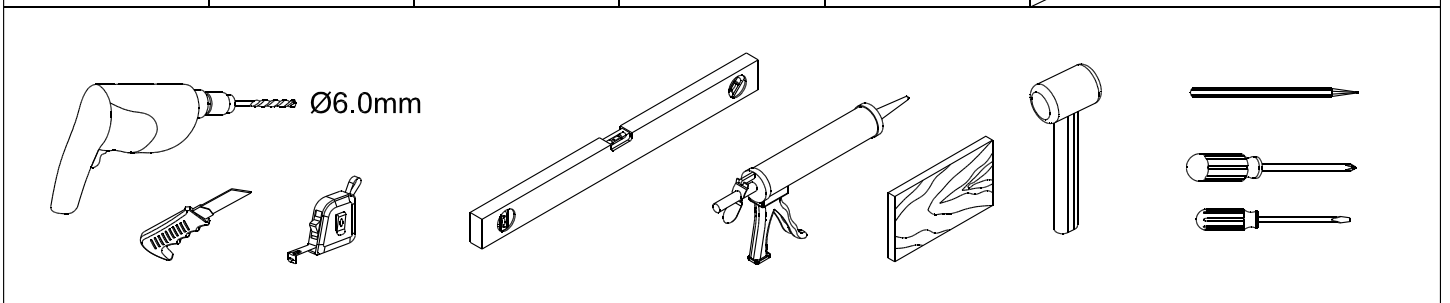

Montážny návod sprchového kútu

Mounting Instruction for shower enclosure

BLKVBN85/140-03-C

<p>1</p>  <p>x1</p>	<p>2</p>  <p>x3 ST4x40</p>	<p>3</p>  <p>x3</p>	<p>4</p>  <p>x1</p>	<p>5</p>  <p>x1</p>	<p>6</p>  <p>x1</p>	<p>7</p>  <p>x1 (l'avá / LH)</p>
<p>8</p>  <p>x1</p>	<p>9</p>  <p>x1 (Pravá / RH)</p>	<p>10</p>  <p>x1</p>	<p>11</p>  <p>x1 3mm</p>	<p>12</p>  <p>x1 2mm</p>		