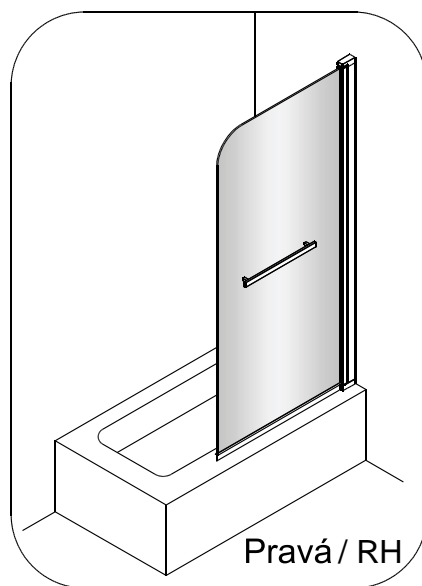

Montážny návod sprchového kútu

Mounting Instruction for shower enclosure

BLKVBN85/140-03-C

<p>1</p>  <p>x1</p>	<p>2</p>  <p>x3 ST4x40</p>	<p>3</p>  <p>x3</p>	<p>4</p>  <p>x1</p>	<p>5</p>  <p>x1</p>	<p>6</p>  <p>x1</p>	<p>7</p>  <p>x1 (l'avá / LH)</p>
<p>8</p>  <p>x1</p>	<p>9</p>  <p>x1 (Pravá / RH)</p>	<p>10</p>  <p>x1</p>	<p>11</p>  <p>x1 3mm</p>	<p>12</p>  <p>x1 2mm</p>		