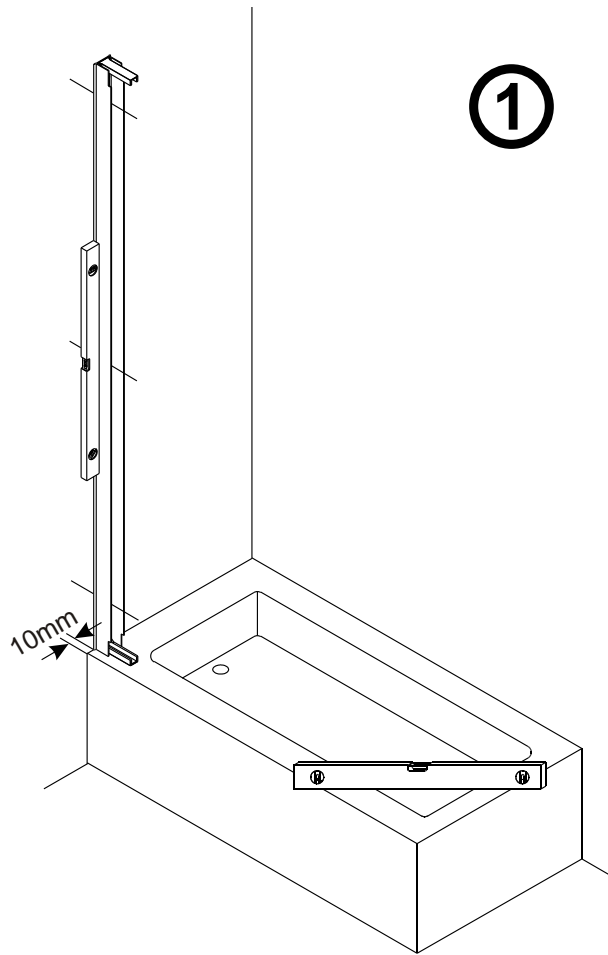

Montážny návod sprchového kútu

Mounting Instruction for shower enclosure

BLKVBN85/140-03-C

<p>1</p>  <p>x1</p>	<p>2</p>  <p>x3 ST4x40</p>	<p>3</p>  <p>x3</p>	<p>4</p>  <p>x1</p>	<p>5</p>  <p>x1</p>	<p>6</p>  <p>x1</p>	<p>7</p>  <p>x1 (l'avá / LH)</p>
<p>8</p>  <p>x1</p>	<p>9</p>  <p>x1 (Pravá / RH)</p>	<p>10</p>  <p>x1</p>	<p>11</p>  <p>x1 3mm</p>	<p>12</p>  <p>x1 2mm</p>		