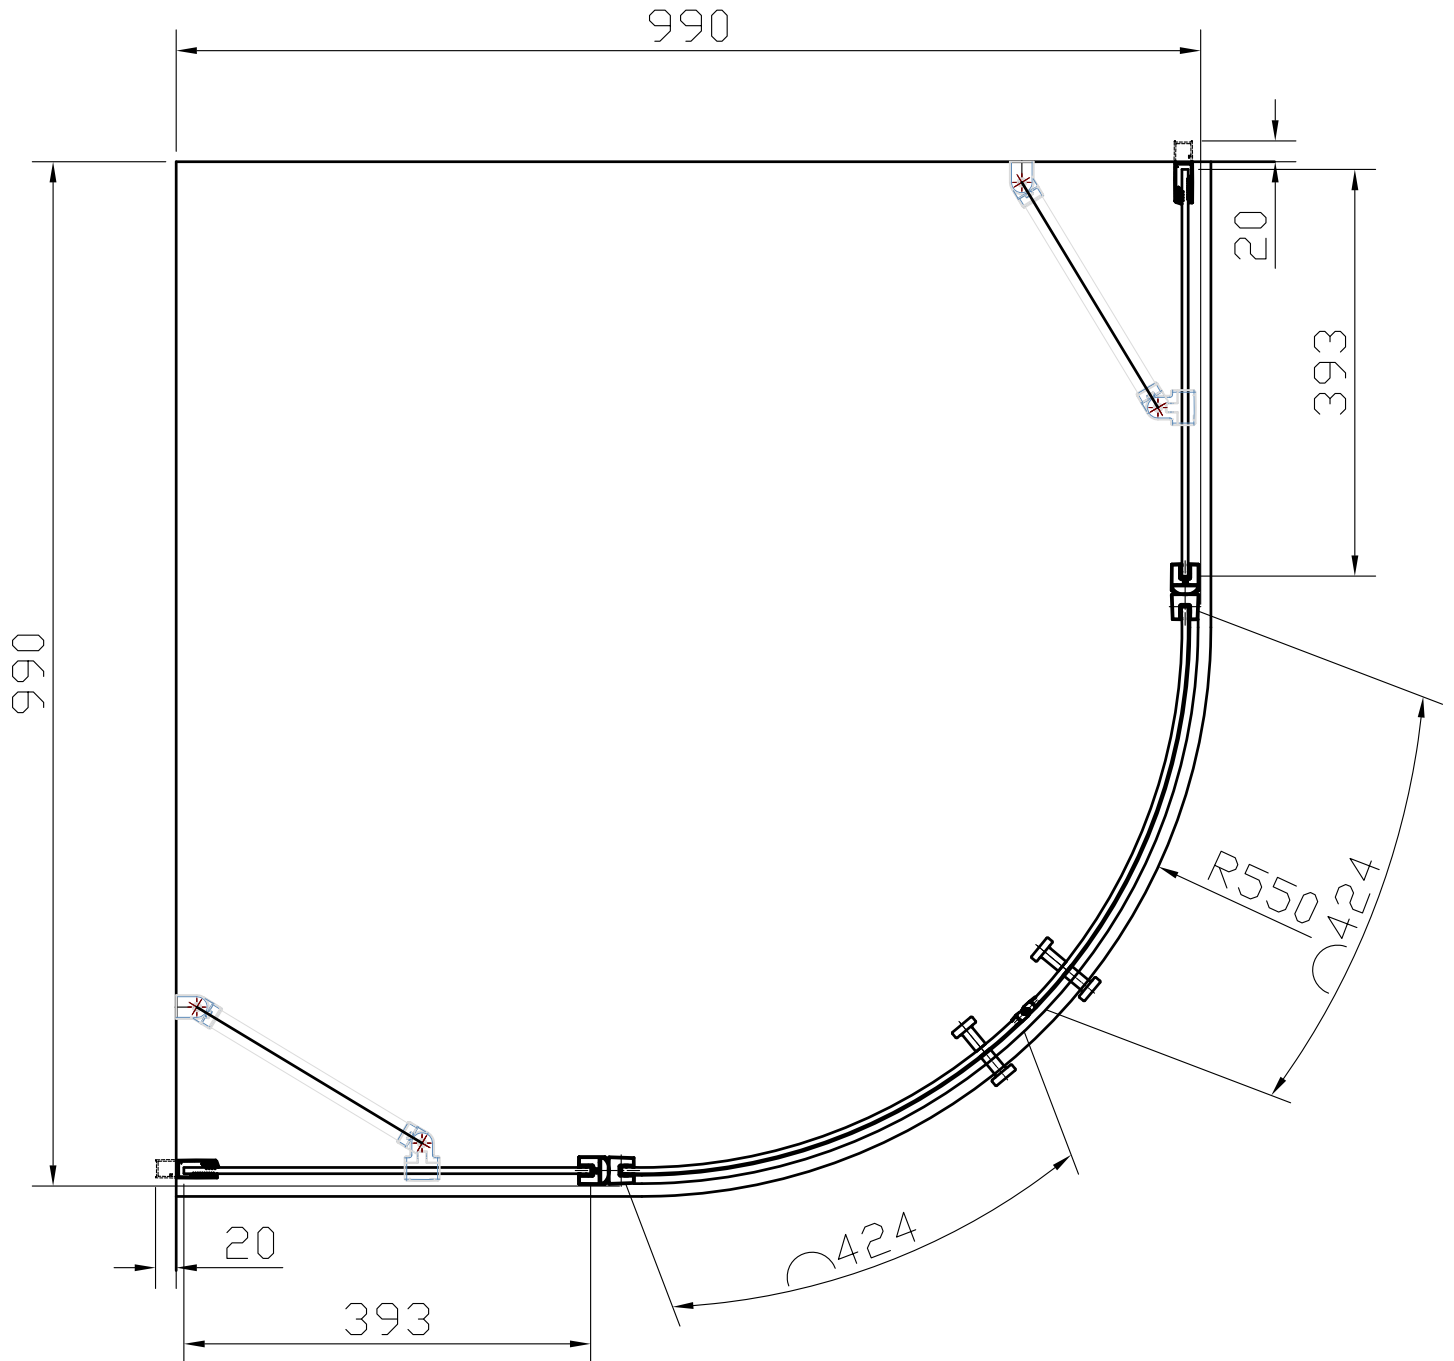

# BLK QQ 100 - 03 - C

990 x 990 x 1950 mm

Unit mm