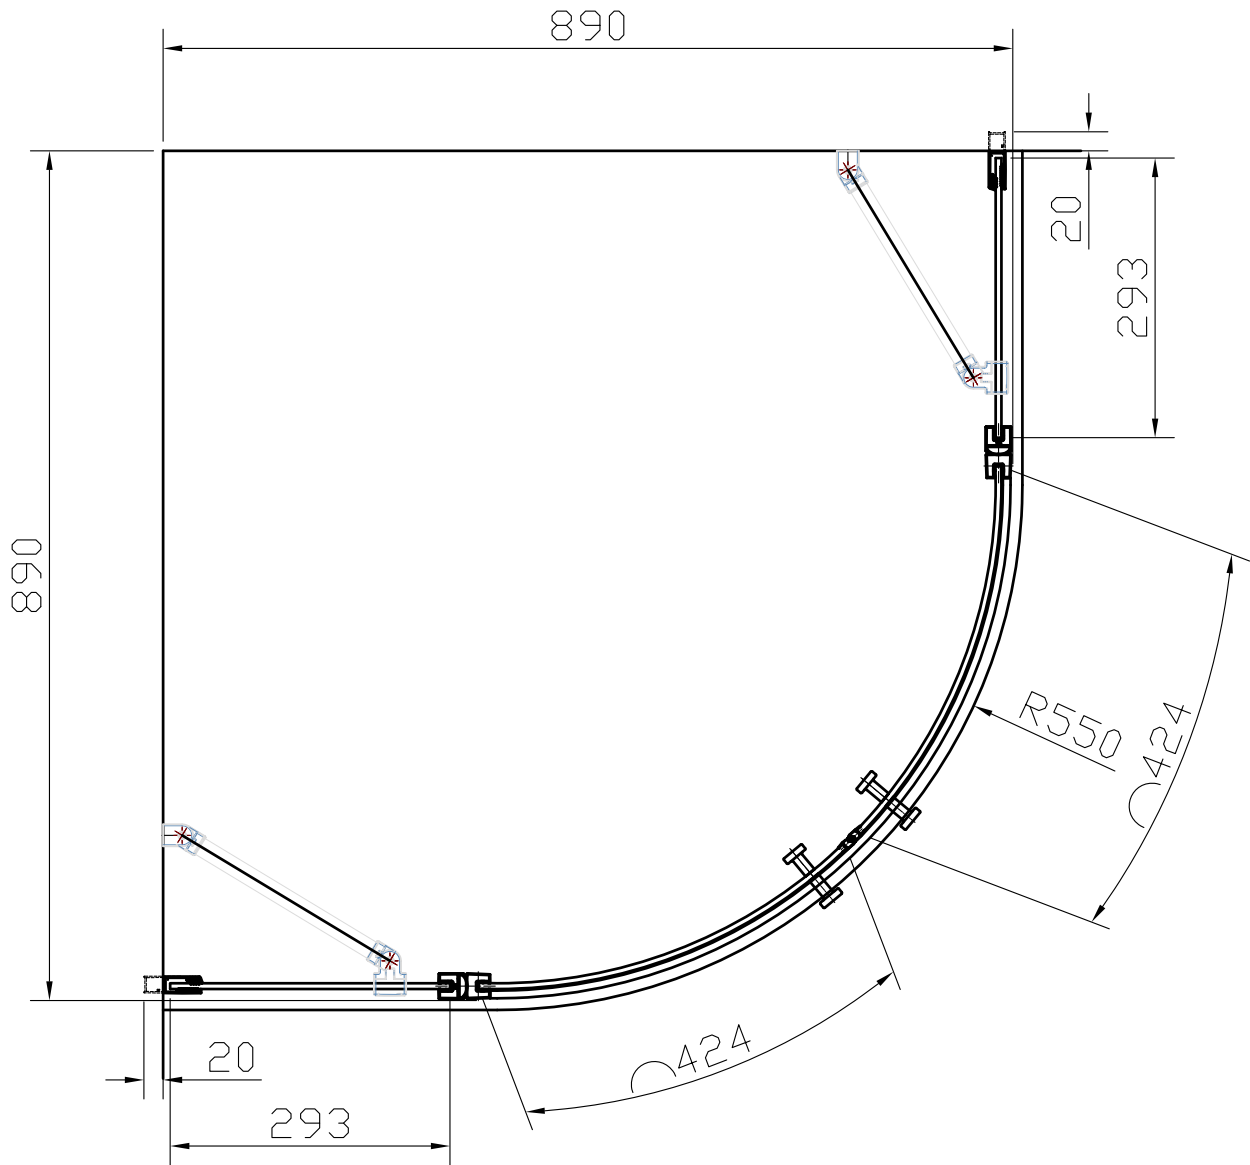

# BLK QQ 90 - 03 - C

890 x 890 x 1950 mm

Unit mm