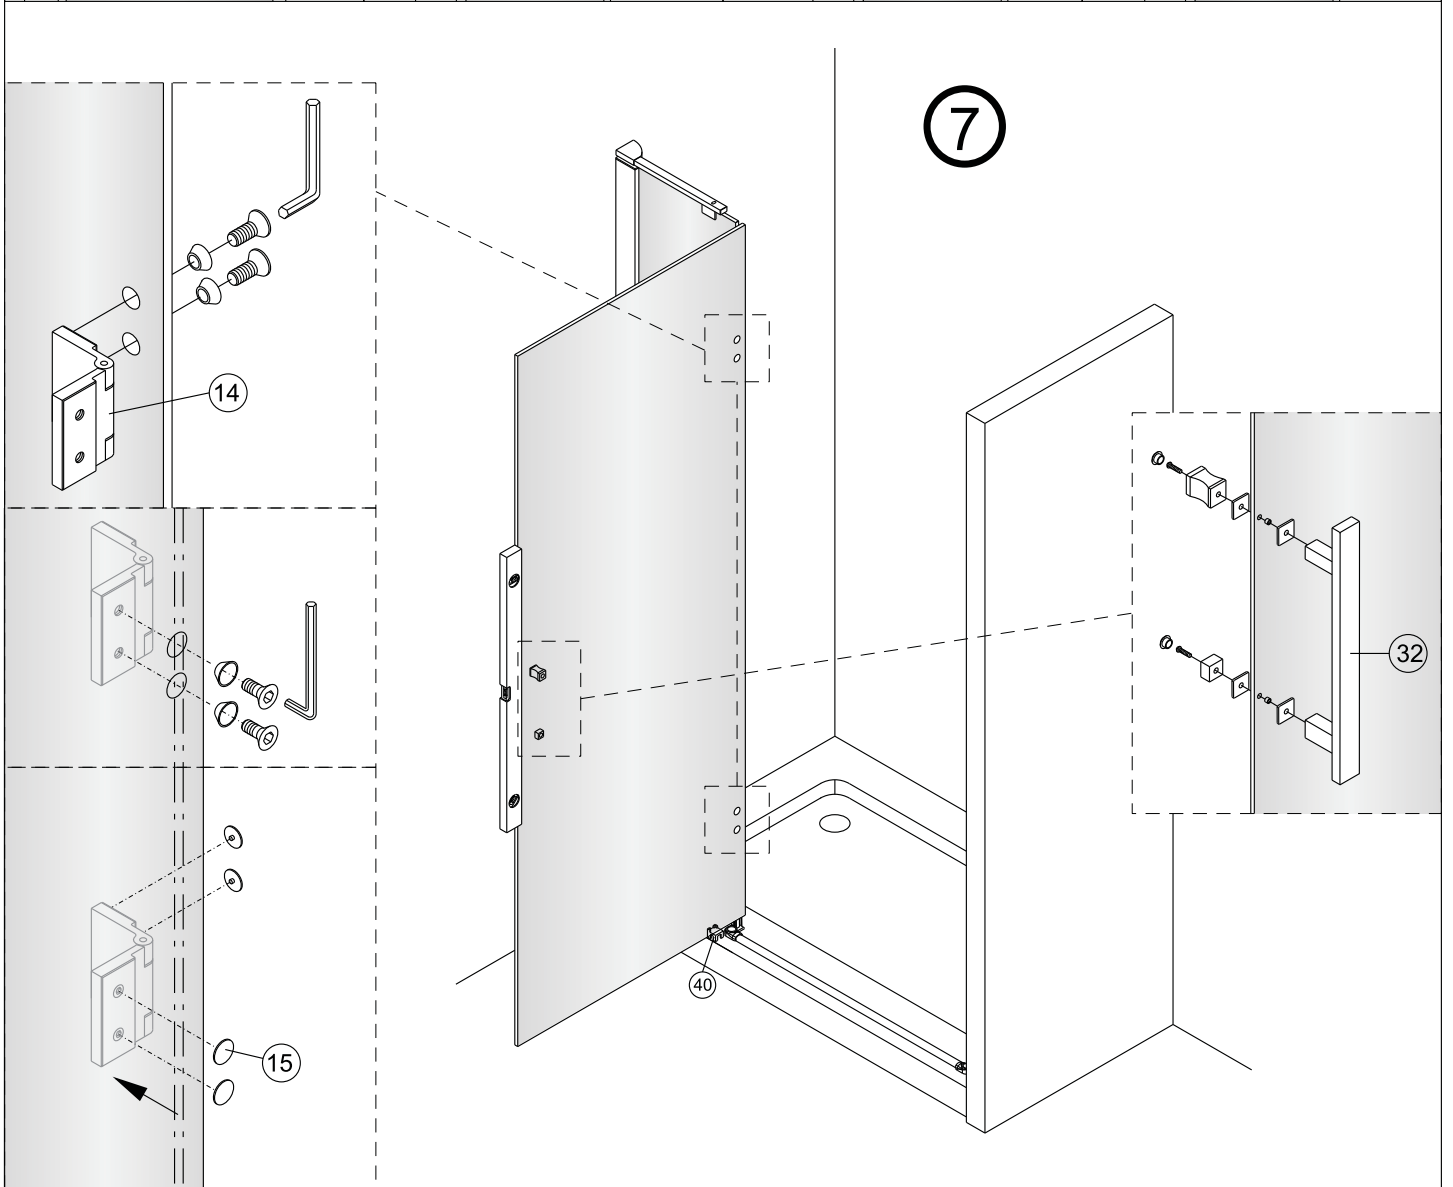

Ø6.0mm

Ø3.2mm

Ø3.0mm

1

L'avý Pravý

2

| Šírka dverí | A(mm) |
|-------------|-----------|
| 790*1950 | 790~820 |
| 890*1950 | 890~920 |
| 990*1950 | 990~1020 |
| 1190*1950 | 1190~1220 |

3

4

| Šírka dverí | X (mm) |
|-------------|-----------|
| 790*1950 | (587~597) |
| 890*1950 | (637~647) |
| 990*1950 | (687~697) |
| 1190*1950 | (687~697) |

Pravý

5

Možnosť 1:
Na vaničku

Možnosť 2:
Na podlahu