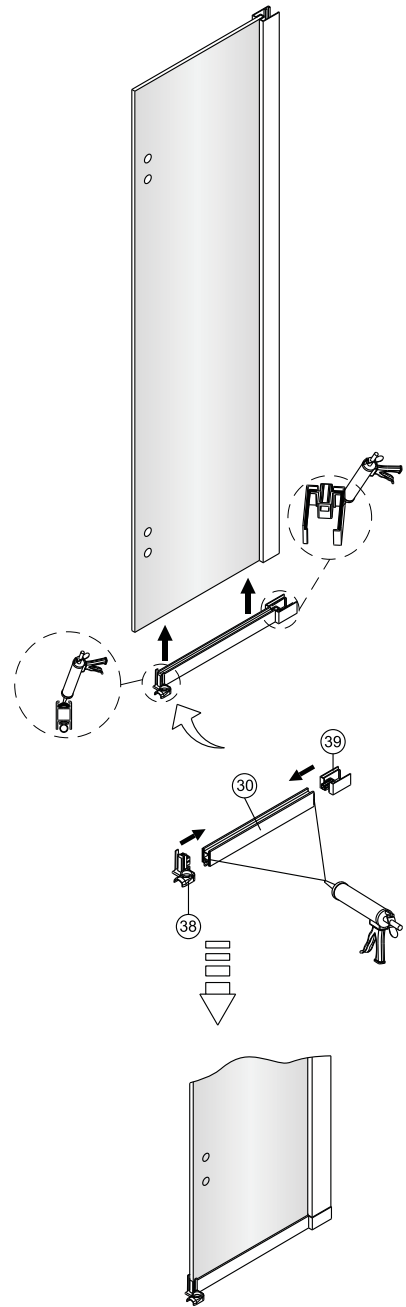

Montážny návod sprchového kútu

BLK NE 80-03-C BLK NE 90-03-C BLK NE 100-03-C BLK NE 120-03-C

Pravý

| | |
|----|--|
| 35 | |
| 36 | |
| 37 | |
| 38 | |
| 39 | |
| 40 | |
| 41 | |

Po otvorení balenia si skontrolujte jeho obsah a tiež si dôkladne prezrite stav sklenených častí sprchového kútu. Po jeho zabudovaní už nemôže byť reklamácia uznaná.

| | | | | | | | | | | |
|------------------------|---------------|-------------------------|----------------------|--------------|--------------|--------------|----------------------|------------------------|--------------|---------------------|
| 1 1X | 2 1X | 3 1X | 4 2X M5*12 | 5 1X | 6 1X | 7 1X | 8 1X M6*10 | 9 2X | 10 1X | |
| 11 1X | 12 1X | 13 1X | 14 2X | 15 8X | 16 1X | 17 1X | 18 1X | 19 1X | 20 1X | |
| 21 8X ST4*12 | 22 10X | 23 10X ST4*50 | 24 12X | 25 1X | 26 1X | 27 1X | 28 1X | 29 2X ST4*30 | 30 1X | |
| 31 1X | 32 1X | 33 1X | 34 1X | 35 1X | 36 1X | 37 1X | 38 1X | 39 1X | 40 1X | 41 1X 4mm |

Ø6.0mm

Ø3.2mm

Ø3.0mm

1

L'avý Pravý

2

| Šírka dverí | A(mm) |
|-------------|-----------|
| 790*1950 | 790~820 |
| 890*1950 | 890~920 |
| 990*1950 | 990~1020 |
| 1190*1950 | 1190~1220 |

3

4

| Šírka dverí | X (mm) |
|-------------|-----------|
| 790*1950 | (587~597) |
| 890*1950 | (637~647) |
| 990*1950 | (687~697) |
| 1190*1950 | (687~697) |

Pravý

5

Možnosť 1:
Na vaničku

Možnosť 2:
Na podlahu