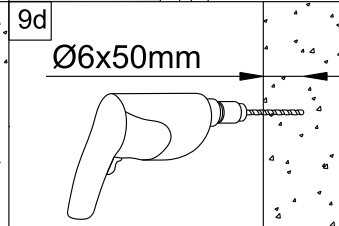

8

Toto jemné tesnenie vodeodolnej lišty zabráňuje pohnutia skla

9

9a

9b

9c

9d

9e

9f

9g

9h

Pravý