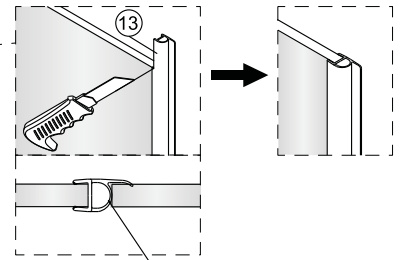

8

Toto jemné tesnenie vodeodolnej lišty zabráňuje pohnutia skla

9

9a

9b

9c

9d

9e

9f

9g

9h

Pravý