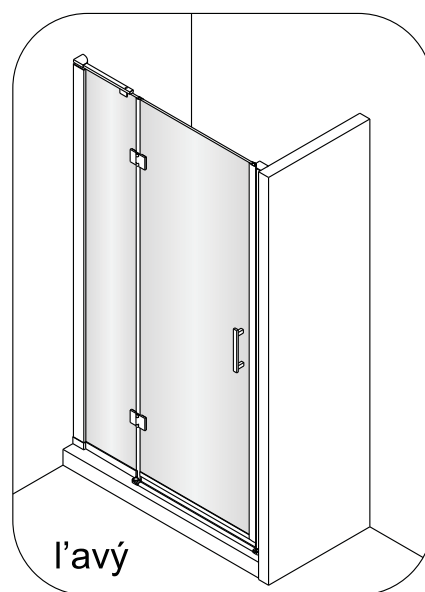

Montážny návod sprchového kútu

BLK NE 80-03-C BLK NE 90-03-C BLK NE 100-03-C BLK NE 120-03-C

Pravý

| | |
|----|--|
| 35 | |
| 36 | |
| 37 | |
| 38 | |
| 39 | |
| 40 | |
| 41 | |

Po otvorení balenia si skontrolujte jeho obsah a tiež si dôkladne prezrite stav sklenených častí sprchového kútu. Po jeho zabudovaní už nemôže byť reklamácia uznaná.

Ø6.0mm

Ø3.2mm

Ø3.0mm

1

L'avý Pravý

2

| Šírka dverí | A(mm) |
|-------------|-----------|
| 790*1950 | 790~820 |
| 890*1950 | 890~920 |
| 990*1950 | 990~1020 |
| 1190*1950 | 1190~1220 |

3

4

| Šírka dverí | X (mm) |
|-------------|-----------|
| 790*1950 | (587~597) |
| 890*1950 | (637~647) |
| 990*1950 | (687~697) |
| 1190*1950 | (687~697) |

Pravý

5

Možnosť 1:
Na vaničku

Možnosť 2:
Na podlahu