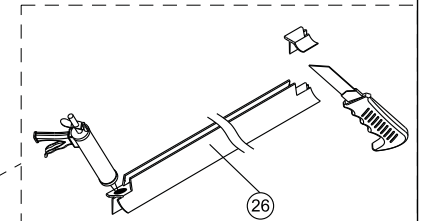

Toto jemné tesnenie vodeodolnej lišty zabráňuje pohnutia skla