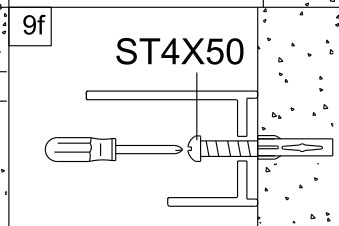

8

Toto jemné tesnenie vodeodolnej lišty zabráňuje pohnutia skla

9

9a

9b

9c

9d

9e

9f

9g

9h

Pravý