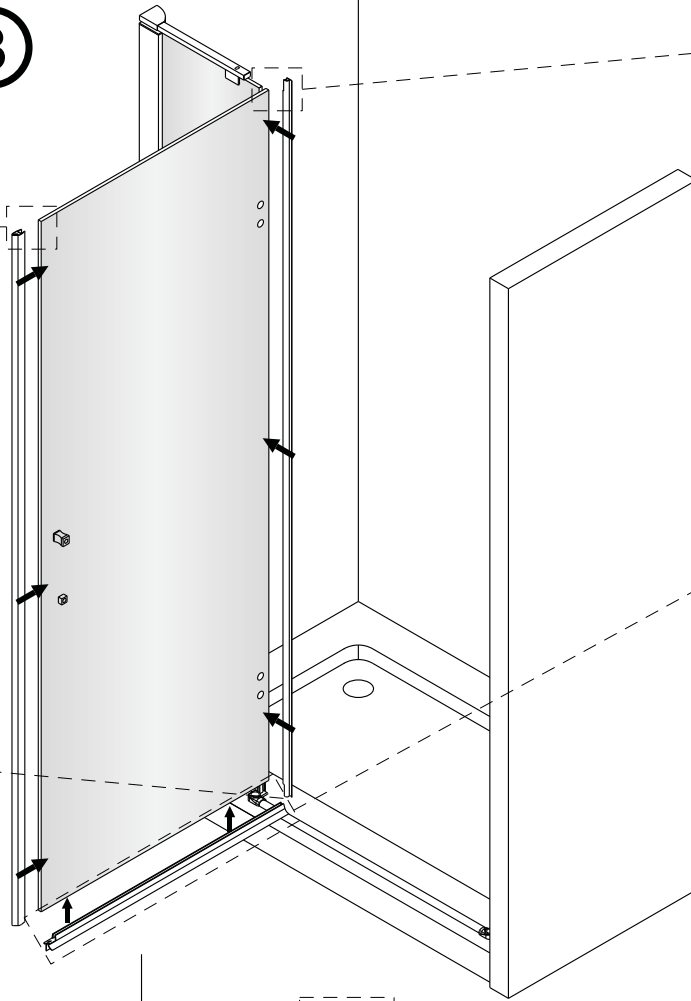

8

Toto jemné tesnenie vodeodolnej lišty zabráňuje pohnutia skla

9

9a

9b

9c

9d

9e

9f

9g

9h

Pravý