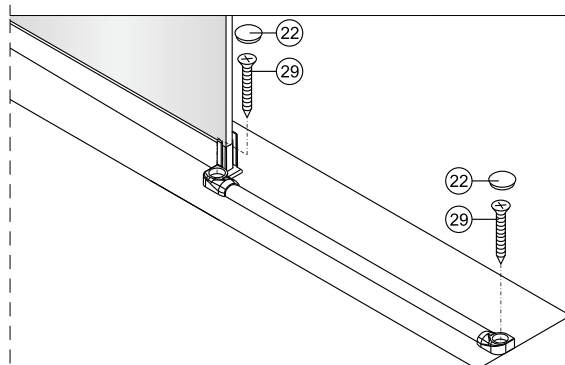

Ø6.0mm

Ø3.2mm

Ø3.0mm

1

L'avý Pravý

2

| Šírka dverí | A(mm) |
|-------------|-----------|
| 790*1950 | 790~820 |
| 890*1950 | 890~920 |
| 990*1950 | 990~1020 |
| 1190*1950 | 1190~1220 |

3

4

| Šírka dverí | X (mm) |
|-------------|-----------|
| 790*1950 | (587~597) |
| 890*1950 | (637~647) |
| 990*1950 | (687~697) |
| 1190*1950 | (687~697) |

Pravý

5

Možnosť 1:
Na vaničku

Možnosť 2:
Na podlahu