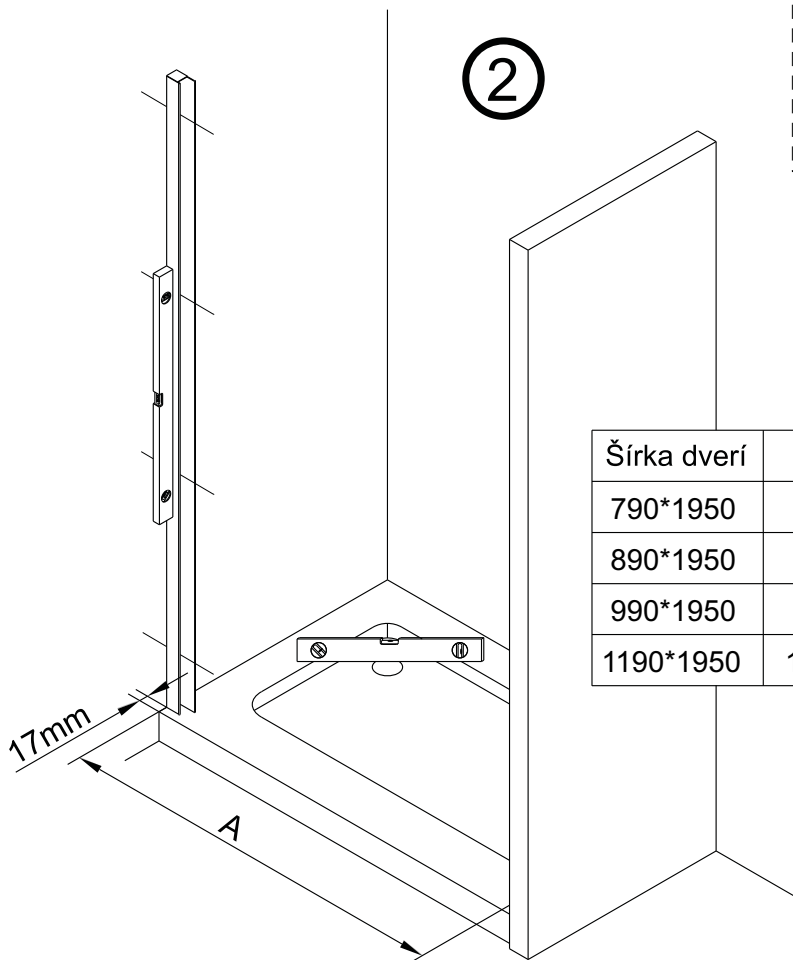

Ø6.0mm

Ø3.2mm

Ø3.0mm

1

L'avý Pravý

2

| Šírka dverí | A(mm) |
|-------------|-----------|
| 790*1950 | 790~820 |
| 890*1950 | 890~920 |
| 990*1950 | 990~1020 |
| 1190*1950 | 1190~1220 |

3

4

| Šírka dverí | X (mm) |
|-------------|-----------|
| 790*1950 | (587~597) |
| 890*1950 | (637~647) |
| 990*1950 | (687~697) |
| 1190*1950 | (687~697) |

Pravý

5

Možnosť 1:
Na vaničku

Možnosť 2:
Na podlahu