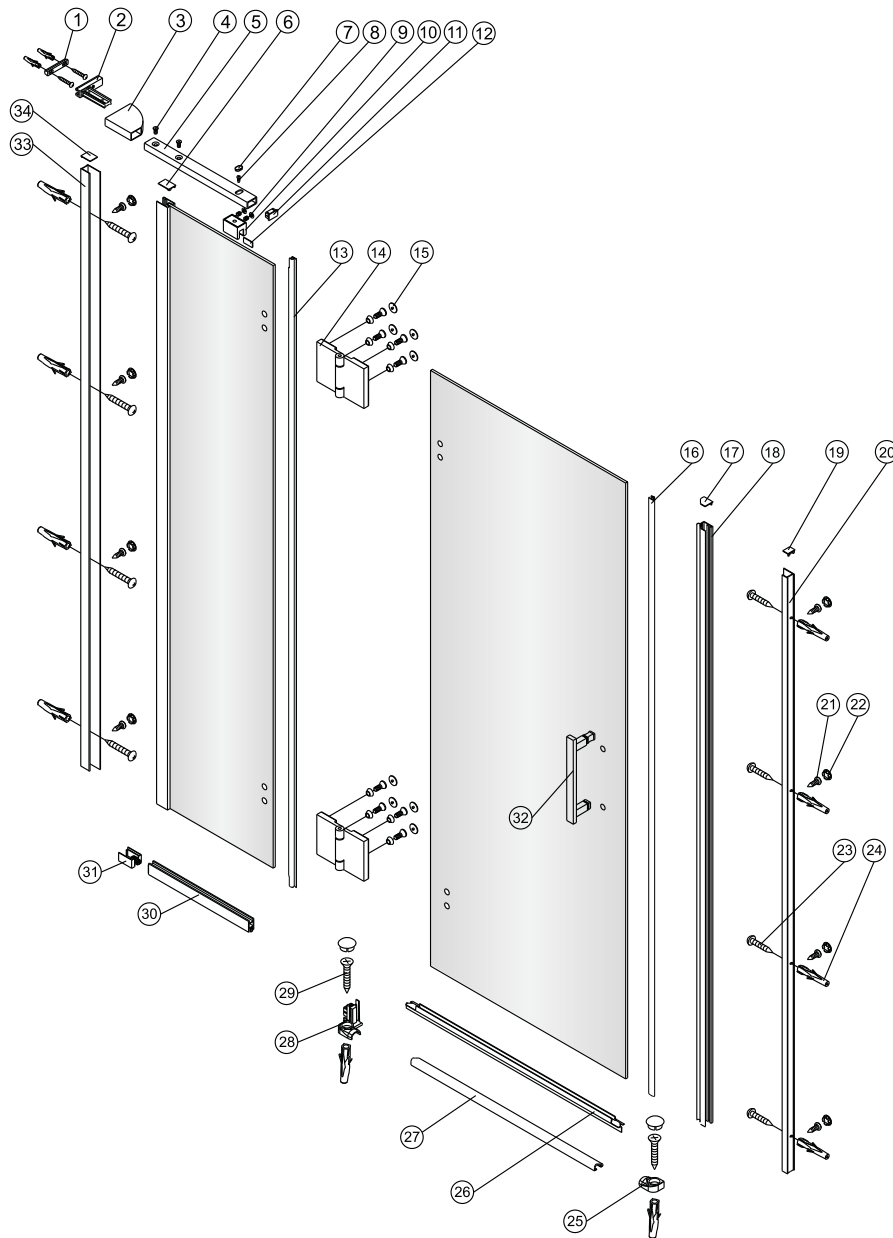

Montážny návod sprchového kútu

BLK NE 80-03-C BLK NE 90-03-C BLK NE 100-03-C BLK NE 120-03-C

Pravý

| | |
|----|--|
| 35 | |
| 36 | |
| 37 | |
| 38 | |
| 39 | |
| 40 | |
| 41 | |

Po otvorení balenia si skontrolujte jeho obsah a tiež si dôkladne prezrite stav sklenených častí sprchového kútu. Po jeho zabudovaní už nemôže byť reklamácia uznaná.

Montáž môže vykonávať iba odborne vyškolený pracovník. Pred samotnou montážou si dôkladne preštudujte priložený montážny návod. Jednotlivé sklenené časti nesmú byť dodatočne opracované. Hrany skiel musia byť neustále chránené, sklá pokladajte len na drevenú príp. lepenkovú podložku.

Ø6.0mm

Ø3.2mm

Ø3.0mm

1

L'avý Pravý

2

| Šírka dverí | A(mm) |
|-------------|-----------|
| 790*1950 | 790~820 |
| 890*1950 | 890~920 |
| 990*1950 | 990~1020 |
| 1190*1950 | 1190~1220 |

3

4

| Šírka dverí | X (mm) |
|-------------|-----------|
| 790*1950 | (587~597) |
| 890*1950 | (637~647) |
| 990*1950 | (687~697) |
| 1190*1950 | (687~697) |

Pravý

5

Možnosť 1:
Na vaničku

Možnosť 2:
Na podlahu