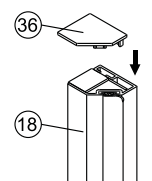

8

Toto jemné tesnenie vodeodolnej lišty zabráňuje pohnutia skla

9

9a

9b

9c

9d

9e

9f

9g

9h

Pravý