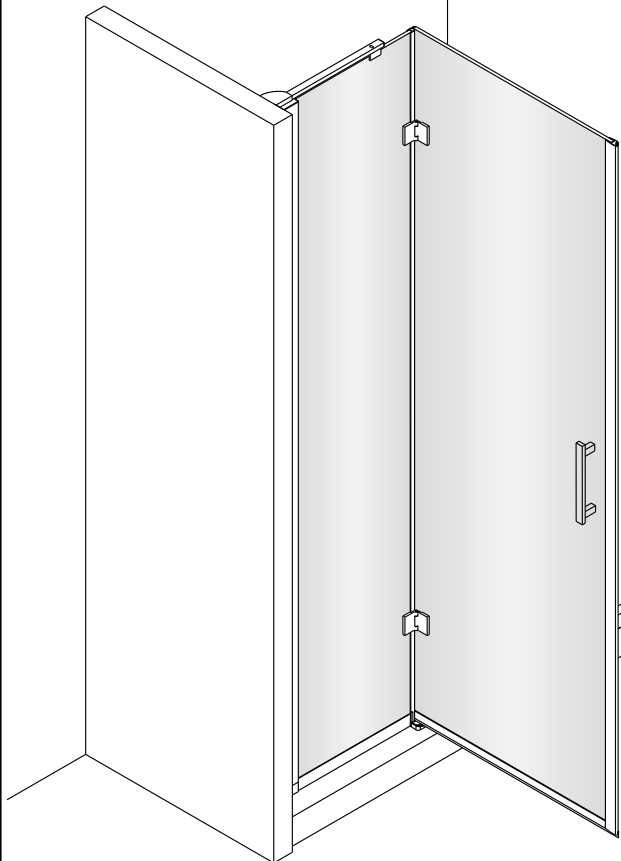

8

Toto jemné tesnenie vodeodolnej lišty zabráňuje pohnutia skla

9

9a

9b

9c

9d

9e

9f

9g

9h

Pravý