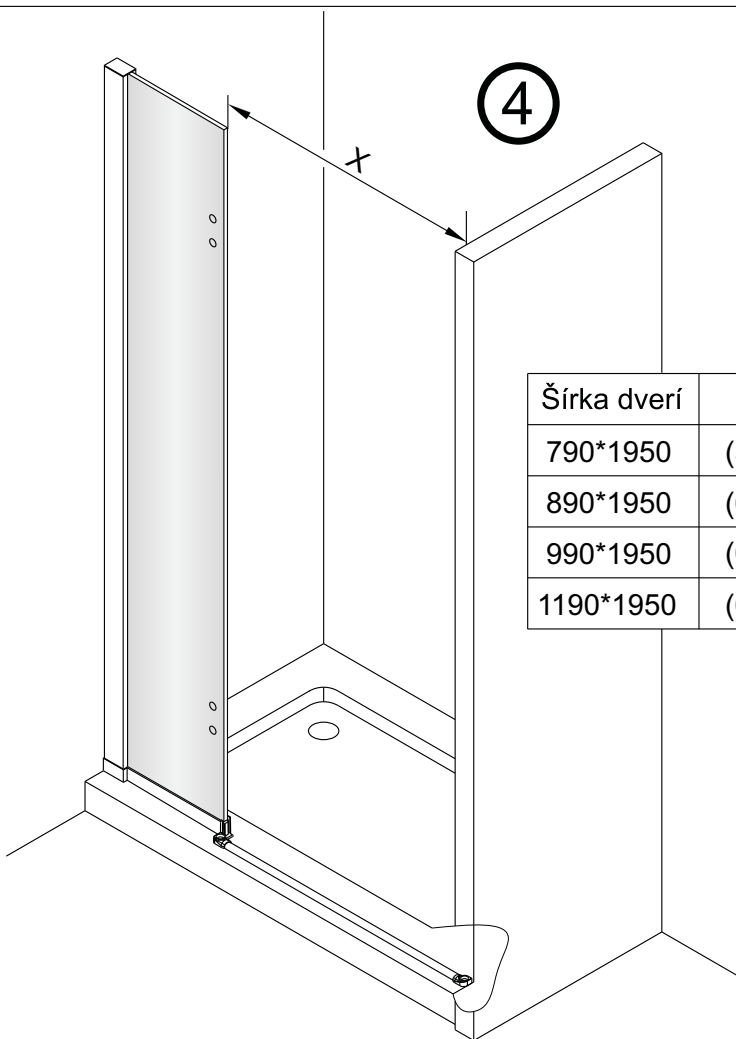

Ø6.0mm

Ø3.2mm

Ø3.0mm

1

L'avý Pravý

2

| Šírka dverí | A(mm) |
|-------------|-----------|
| 790*1950 | 790~820 |
| 890*1950 | 890~920 |
| 990*1950 | 990~1020 |
| 1190*1950 | 1190~1220 |

3

4

| Šírka dverí | X (mm) |
|-------------|-----------|
| 790*1950 | (587~597) |
| 890*1950 | (637~647) |
| 990*1950 | (687~697) |
| 1190*1950 | (687~697) |

Pravý

5

Možnosť 1:
Na vaničku

Možnosť 2:
Na podlahu