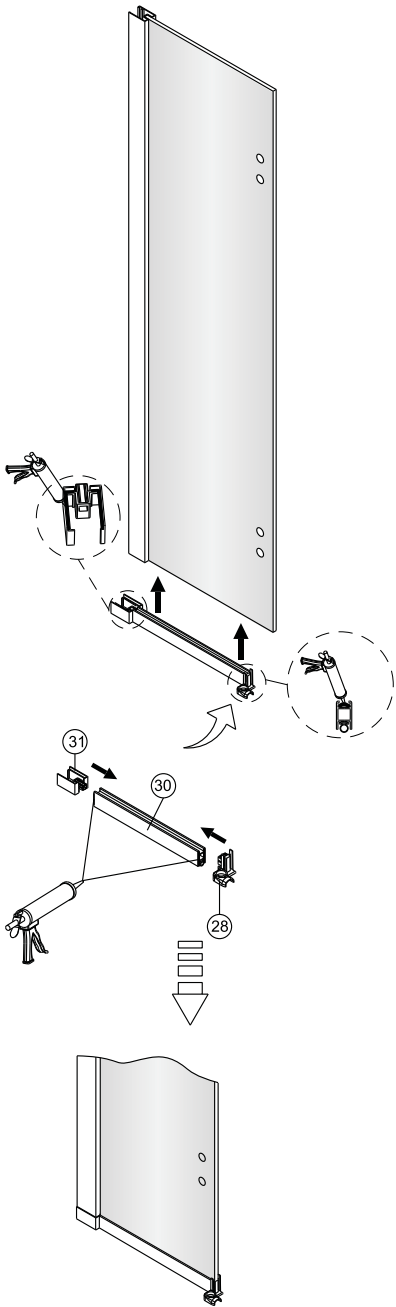

Montážny návod sprchového kútu

BLK NE 80-03-C BLK NE 90-03-C BLK NE 100-03-C BLK NE 120-03-C

Pravý

| | |
|----|--|
| 35 | |
| 36 | |
| 37 | |
| 38 | |
| 39 | |
| 40 | |
| 41 | |

Po otvorení balenia si skontrolujte jeho obsah a tiež si dôkladne prezrite stav sklenených častí sprchového kútu. Po jeho zabudovaní už nemôže byť reklamácia uznaná.

| | | | | | | | | | | |
|------------------------|---------------|-------------------------|----------------------|--------------|--------------|--------------|----------------------|------------------------|--------------|---------------------|
| 1 1X | 2 1X | 3 1X | 4 2X M5*12 | 5 1X | 6 1X | 7 1X | 8 1X M6*10 | 9 2X | 10 1X | |
| 11 1X | 12 1X | 13 1X | 14 2X | 15 8X | 16 1X | 17 1X | 18 1X | 19 1X | 20 1X | |
| 21 8X ST4*12 | 22 10X | 23 10X ST4*50 | 24 12X | 25 1X | 26 1X | 27 1X | 28 1X | 29 2X ST4*30 | 30 1X | |
| 31 1X | 32 1X | 33 1X | 34 1X | 35 1X | 36 1X | 37 1X | 38 1X | 39 1X | 40 1X | 41 1X 4mm |

Ø6.0mm

Ø3.2mm

Ø3.0mm

1

L'avý Pravý

2

| Šírka dverí | A(mm) |
|-------------|-----------|
| 790*1950 | 790~820 |
| 890*1950 | 890~920 |
| 990*1950 | 990~1020 |
| 1190*1950 | 1190~1220 |

3

4

| Šírka dverí | X (mm) |
|-------------|-----------|
| 790*1950 | (587~597) |
| 890*1950 | (637~647) |
| 990*1950 | (687~697) |
| 1190*1950 | (687~697) |

Pravý

5

Možnosť 1:
Na vaničku

Možnosť 2:
Na podlahu