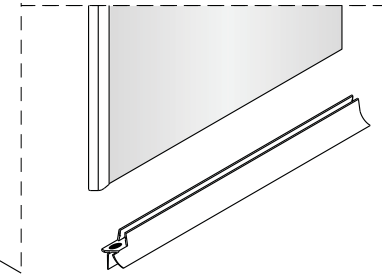

Toto jemné tesnenie vodeodolnej lišty zabráňuje pohnutia skla