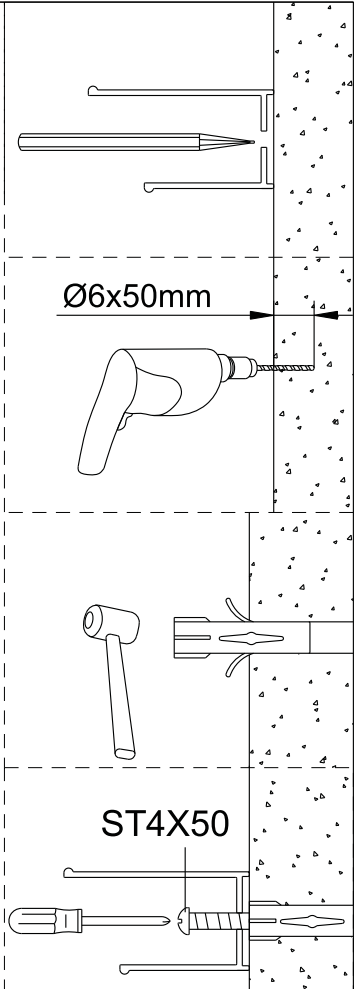

| | | | | | | | | | | |
|------------------------|---------------|-------------------------|----------------------|--------------|--------------|--------------|----------------------|------------------------|--------------|---------------------|
| 1 1X | 2 1X | 3 1X | 4 2X M5*12 | 5 1X | 6 1X | 7 1X | 8 1X M6*10 | 9 2X | 10 1X | |
| 11 1X | 12 1X | 13 1X | 14 2X | 15 8X | 16 1X | 17 1X | 18 1X | 19 1X | 20 1X | |
| 21 8X ST4*12 | 22 10X | 23 10X ST4*50 | 24 12X | 25 1X | 26 1X | 27 1X | 28 1X | 29 2X ST4*30 | 30 1X | |
| 31 1X | 32 1X | 33 1X | 34 1X | 35 1X | 36 1X | 37 1X | 38 1X | 39 1X | 40 1X | 41 1X 4mm |

Ø6.0mm

Ø3.2mm

Ø3.0mm

1

L'avý Pravý

2

| Šírka dverí | A(mm) |
|-------------|-----------|
| 790*1950 | 790~820 |
| 890*1950 | 890~920 |
| 990*1950 | 990~1020 |
| 1190*1950 | 1190~1220 |

3

4

| Šírka dverí | X (mm) |
|-------------|-----------|
| 790*1950 | (587~597) |
| 890*1950 | (637~647) |
| 990*1950 | (687~697) |
| 1190*1950 | (687~697) |

Pravý

5

Možnosť 1:
Na vaničku

Možnosť 2:
Na podlahu

9f

9g

9h

Pravý

10

Ø3.0mm

21

22