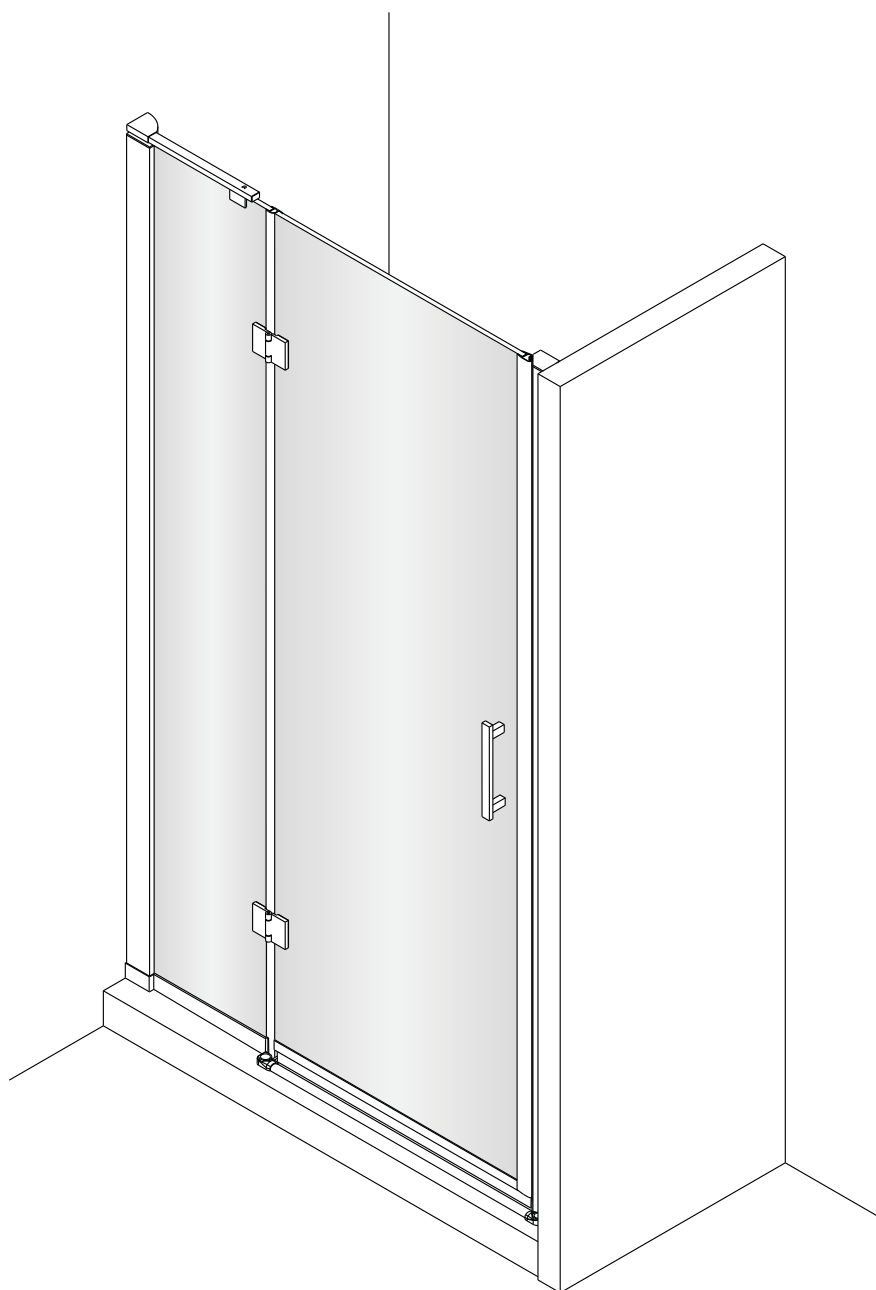

Montážny návod sprchového kútu

BLK NE 80-03-C BLK NE 90-03-C BLK NE 100-03-C BLK NE 120-03-C

Pravý

| | |
|----|--|
| 35 | |
| 36 | |
| 37 | |
| 38 | |
| 39 | |
| 40 | |
| 41 | |

Po otvorení balenia si skontrolujte jeho obsah a tiež si dôkladne prezrite stav sklenených častí sprchového kútu. Po jeho zabudovaní už nemôže byť reklamácia uznaná.

Ø6.0mm

Ø3.2mm

Ø3.0mm

1

L'avý Pravý

2

| Šírka dverí | A(mm) |
|-------------|-----------|
| 790*1950 | 790~820 |
| 890*1950 | 890~920 |
| 990*1950 | 990~1020 |
| 1190*1950 | 1190~1220 |

3

4

| Šírka dverí | X (mm) |
|-------------|-----------|
| 790*1950 | (587~597) |
| 890*1950 | (637~647) |
| 990*1950 | (687~697) |
| 1190*1950 | (687~697) |

Pravý

5

Možnosť 1:
Na vaničku

Možnosť 2:
Na podlahu