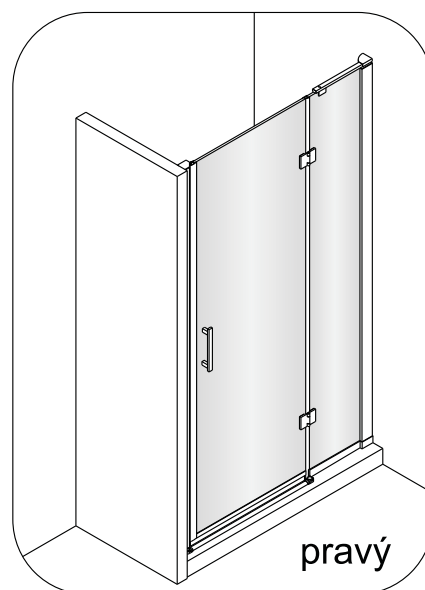

Montážny návod sprchového kútu

BLK NE 80-03-C BLK NE 90-03-C BLK NE 100-03-C BLK NE 120-03-C

Pravý

| | |
|----|--|
| 35 | |
| 36 | |
| 37 | |
| 38 | |
| 39 | |
| 40 | |
| 41 | |

Po otvorení balenia si skontrolujte jeho obsah a tiež si dôkladne prezrite stav sklenených častí sprchového kútu. Po jeho zabudovaní už nemôže byť reklamácia uznaná.

Montáž môže vykonávať iba odborne vyškolený pracovník. Pred samotnou montážou si dôkladne preštudujte priložený montážny návod. Jednotlivé sklenené časti nesmú byť dodatočne opracované. Hrany skiel musia byť neustále chránené, sklá pokladajte len na drevenú príp. lepenkovú podložku.

Ø6.0mm

Ø3.2mm

Ø3.0mm

1

L'avý Pravý

2

| Šírka dverí | A(mm) |
|-------------|-----------|
| 790*1950 | 790~820 |
| 890*1950 | 890~920 |
| 990*1950 | 990~1020 |
| 1190*1950 | 1190~1220 |

3

4

| Šírka dverí | X (mm) |
|-------------|-----------|
| 790*1950 | (587~597) |
| 890*1950 | (637~647) |
| 990*1950 | (687~697) |
| 1190*1950 | (687~697) |

Pravý

5

Možnosť 1:
Na vaničku

Možnosť 2:
Na podlahu