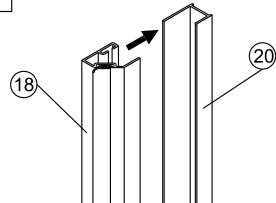

8

Toto jemné tesnenie vodeodolnej lišty zabráňuje pohnutia skla

9

9a

9b

9c

9d

9e

9f

9g

9h

Pravý