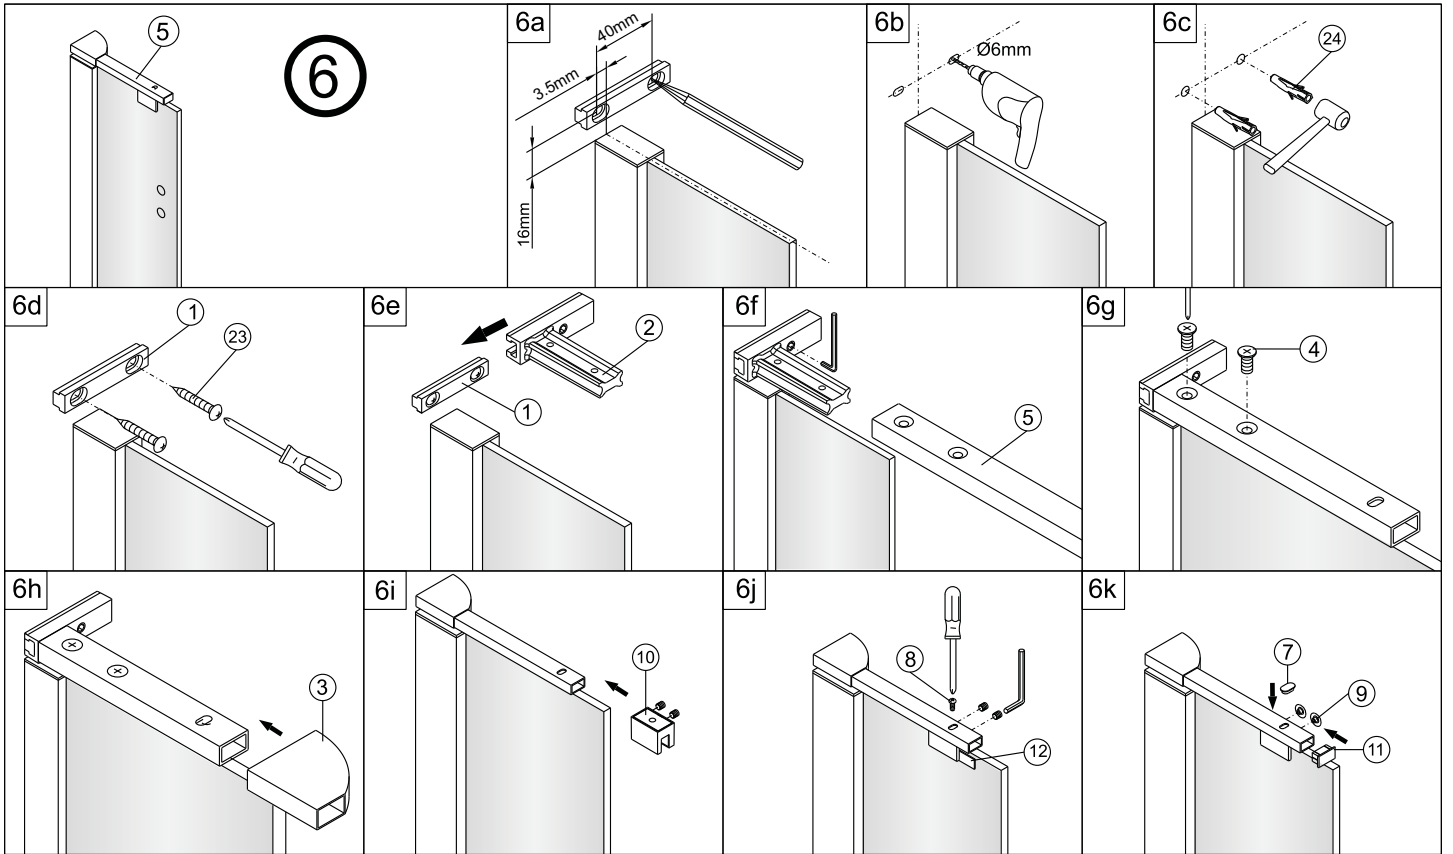

4

| Šírka dverí | X (mm) |
|-------------|-----------|
| 790*1950 | (587~597) |
| 890*1950 | (637~647) |
| 990*1950 | (687~697) |
| 1190*1950 | (687~697) |

Pravý

5

Možnosť 1:
Na vaničku

Možnosť 2:
Na podlahu