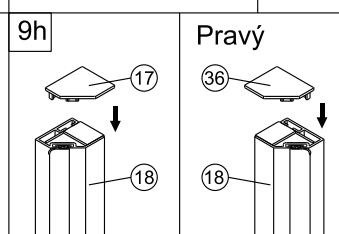

8

Toto jemné tesnenie vodeodolnej lišty zabráňuje pohnutia skla

9

9a

9b

9c

9d

9e

9f

9g

9h

Pravý