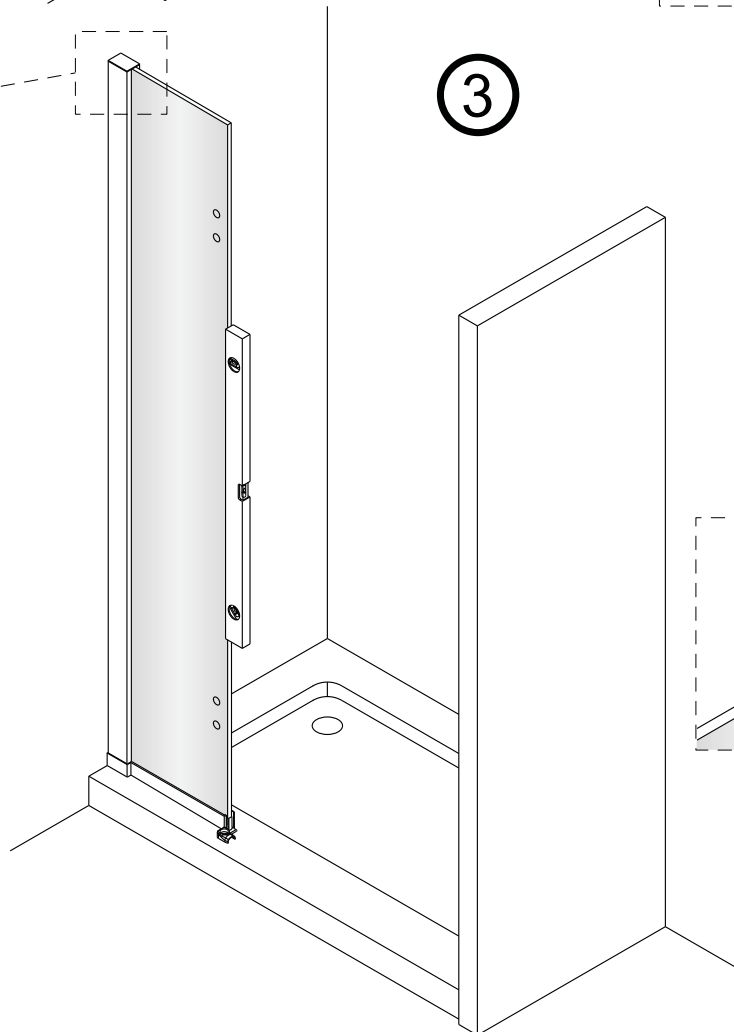

Ø6.0mm

Ø3.2mm

Ø3.0mm

1

L'avý Pravý

2

| Šírka dverí | A(mm) |
|-------------|-----------|
| 790*1950 | 790~820 |
| 890*1950 | 890~920 |
| 990*1950 | 990~1020 |
| 1190*1950 | 1190~1220 |

3

4

| Šírka dverí | X (mm) |
|-------------|-----------|
| 790*1950 | (587~597) |
| 890*1950 | (637~647) |
| 990*1950 | (687~697) |
| 1190*1950 | (687~697) |

Pravý

5

Možnosť 1:
Na vaničku

Možnosť 2:
Na podlahu