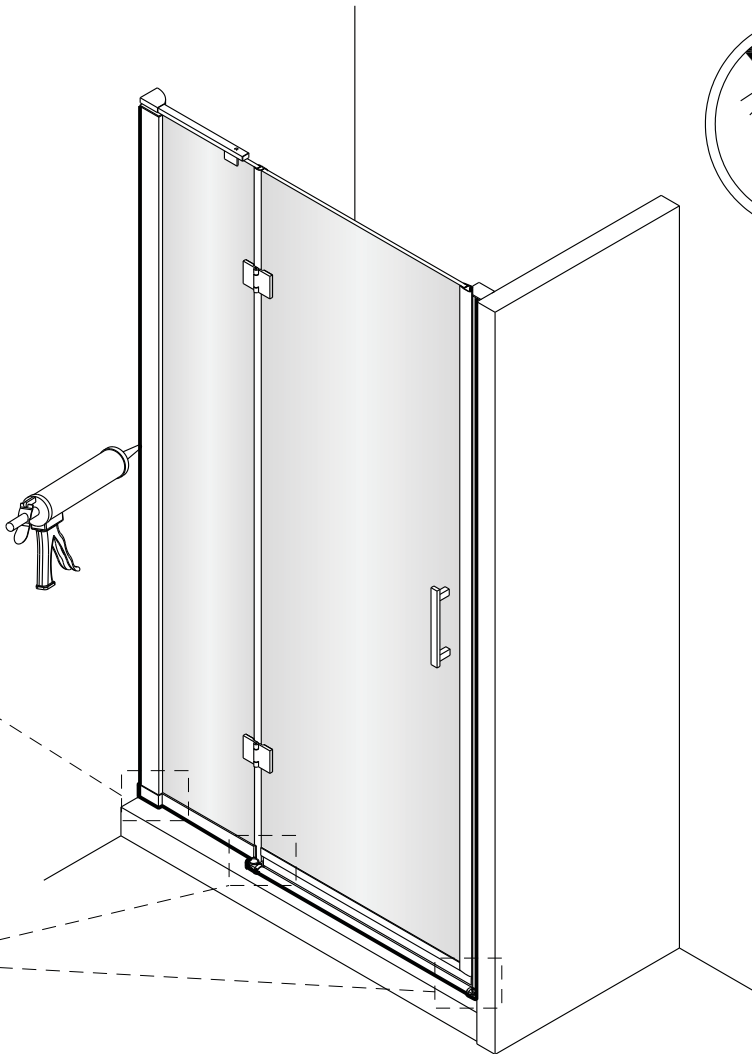

Ø3.0mm

21

22

11