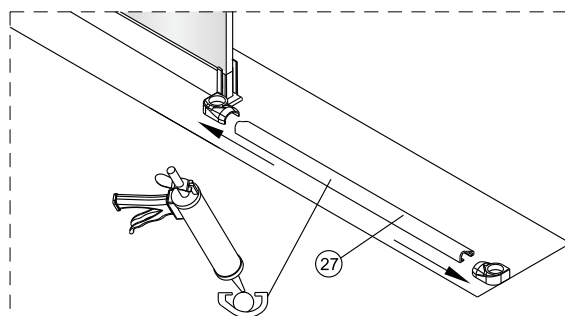

Ø6.0mm

Ø3.2mm

Ø3.0mm

1

L'avý Pravý

2

| Šírka dverí | A(mm) |
|-------------|-----------|
| 790*1950 | 790~820 |
| 890*1950 | 890~920 |
| 990*1950 | 990~1020 |
| 1190*1950 | 1190~1220 |

3

4

| Šírka dverí | X (mm) |
|-------------|-----------|
| 790*1950 | (587~597) |
| 890*1950 | (637~647) |
| 990*1950 | (687~697) |
| 1190*1950 | (687~697) |

Pravý

5

Možnosť 1:
Na vaničku

Možnosť 2:
Na podlahu