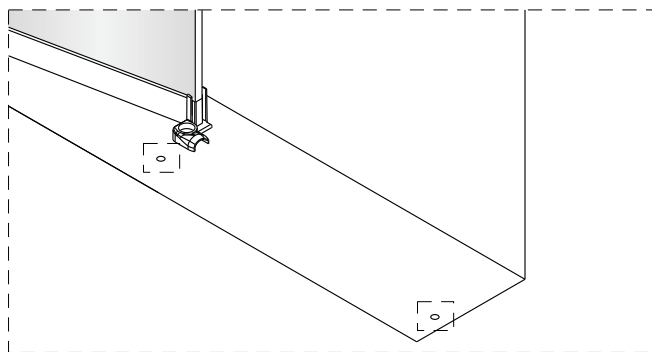

Ø6.0mm

Ø3.2mm

Ø3.0mm

1

L'avý Pravý

2

| Šírka dverí | A(mm) |
|-------------|-----------|
| 790*1950 | 790~820 |
| 890*1950 | 890~920 |
| 990*1950 | 990~1020 |
| 1190*1950 | 1190~1220 |

3

4

| Šírka dverí | X (mm) |
|-------------|-----------|
| 790*1950 | (587~597) |
| 890*1950 | (637~647) |
| 990*1950 | (687~697) |
| 1190*1950 | (687~697) |

Pravý

5

Možnosť 1:
Na vaničku

Možnosť 2:
Na podlahu