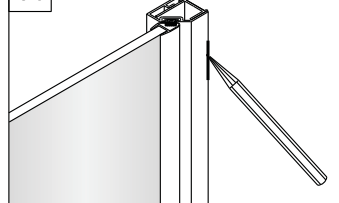

8

Toto jemné tesnenie vodeodolnej lišty zabráňuje pohnutia skla

9

9a

9b

9c

9d

9e

9f

9g

9h

Pravý