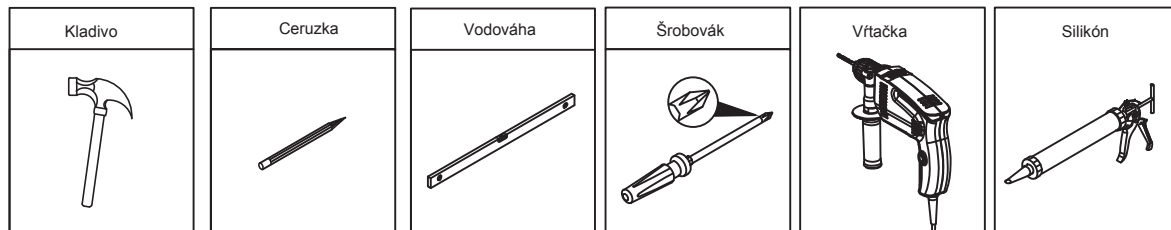

Náradie

BLNVA1200S

montážny návod pre kúpeľňové skrinky

1

2

3

4

5