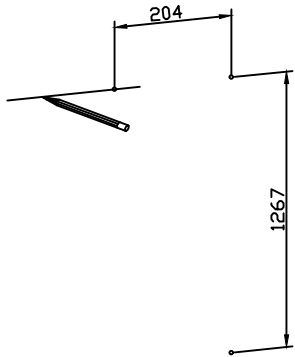

Náradie

BLNL350BS

montážny návod pre kúpeľňové skrinky

BESTLINE
enjoy your life

1

2

3

4