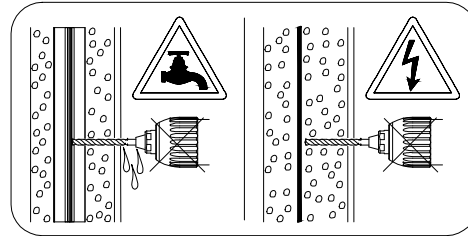

Náradie

BLNL350BS

montážny návod pre kúpeľňové skrinky

BESTLINE
enjoy your life

1

2

3

4