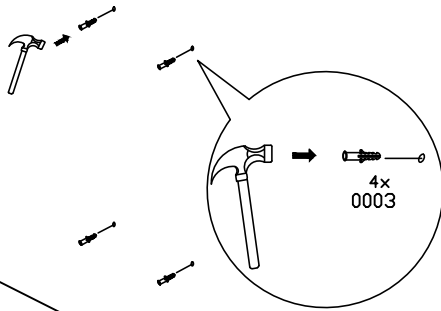

Náradie

BLNL350BS

montážny návod pre kúpeľňové skrinky

BESTLINE
enjoy your life

1

2

3

4