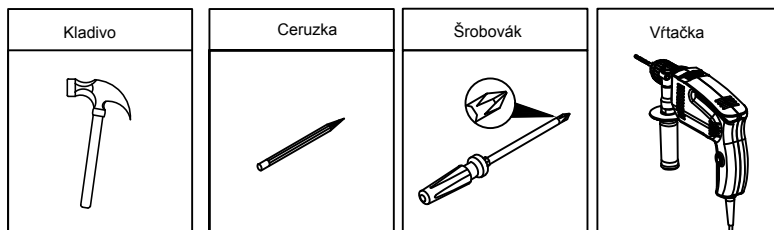

Náradie

BLNL350BS

montážny návod pre kúpeľňové skrinky

BESTLINE
enjoy your life

1

2

3

4