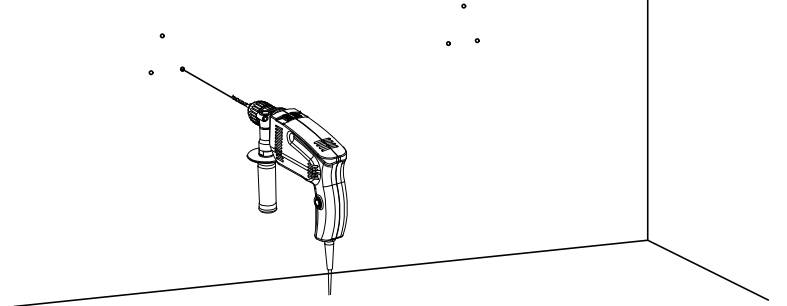

## BLNVD600S

montážny návod pre kúpeľňové skrinky

**BESTLINE**  
enjoy your life

1

2

3

4

5