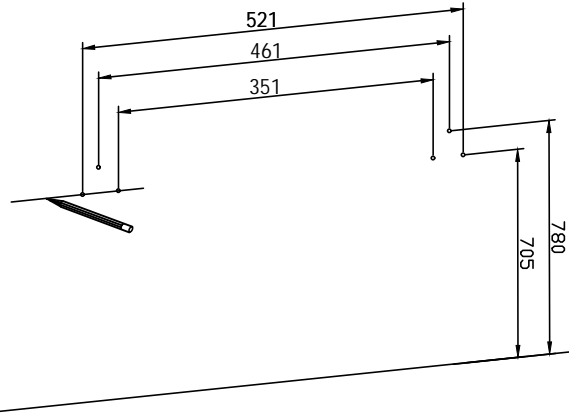

## BLNVD600S

montážny návod pre kúpeľňové skrinky

**BESTLINE**  
enjoy your life

1

2

3

4

5