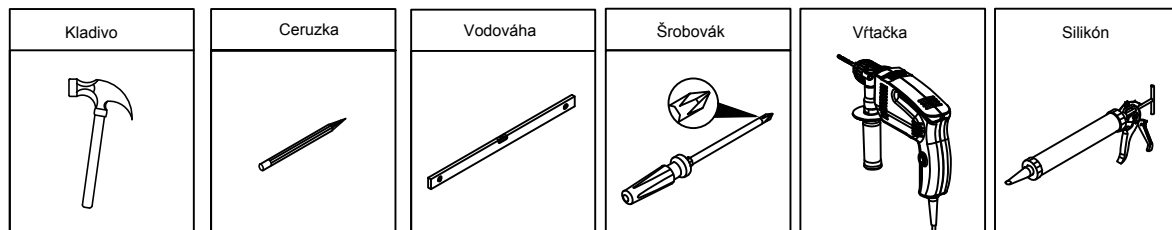

## BLNVD600S

montážny návod pre kúpeľňové skrinky

**BESTLINE**  
enjoy your life

1

2

3

4

5