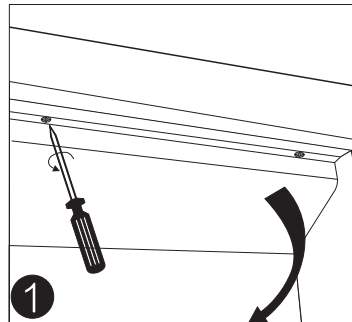

Montážny návod :

BLZ46
BLZ47

CE IP23

pri nastavení dveriek
odstráňte krytku pántov

nastavenie dveriek

odnímanie dveriek