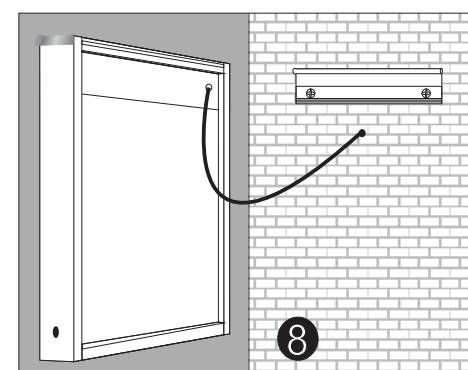

Montážny návod :

BLZ46
BLZ47

CE IP23

pri nastavení dveriek
odstráňte krytku pántov

nastavenie dveriek

odnímanie dveriek