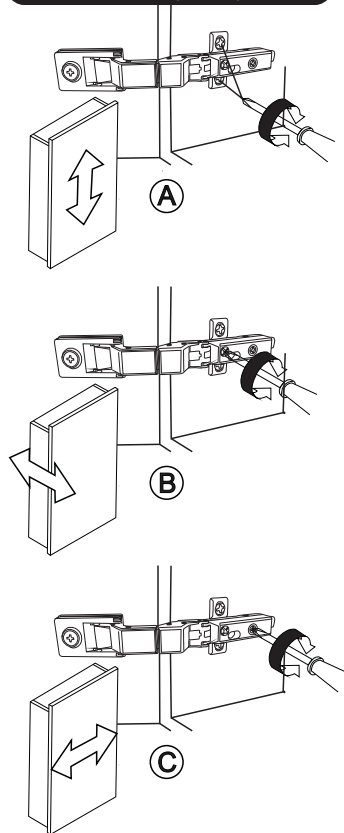

Montážny návod :

BLZ46
BLZ47

CE IP23

pri nastavení dveriek
odstráňte krytku pántov

nastavenie dveriek

odnímanie dveriek