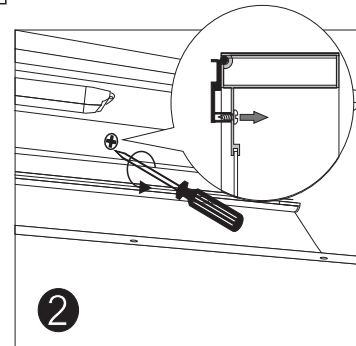

Montážny návod :

BLZ46
BLZ47

CE IP23

pri nastavení dveriek
odstráňte krytku pántov

nastavenie dveriek

odnímanie dveriek