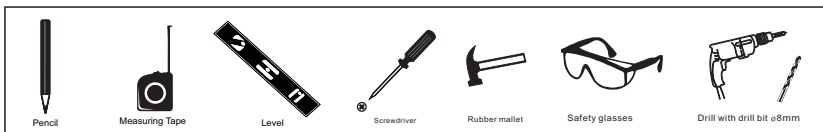

Montážny návod :

BLZ46
BLZ47

CE IP23

pri nastavení dveriek
odstráňte krytku pántov

nastavenie dveriek

odnímanie dveriek