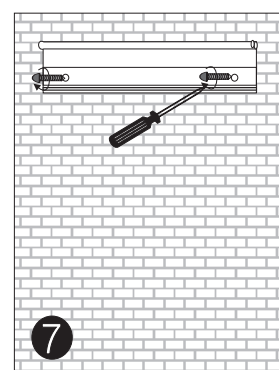

Montážny návod :

BLZ46
BLZ47

CE IP23

pri nastavení dveriek
odstráňte krytku pántov

nastavenie dveriek

odnímanie dveriek