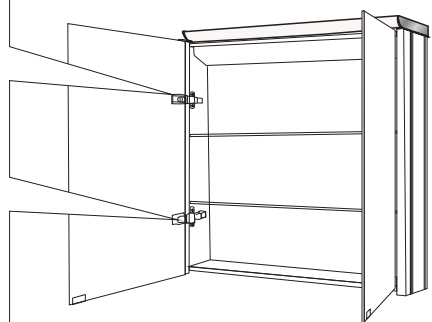

Montážny návod :

BLZ46
BLZ47

CE IP23

pri nastavení dveriek
odstráňte krytku pántov

nastavenie dveriek

odnímanie dveriek