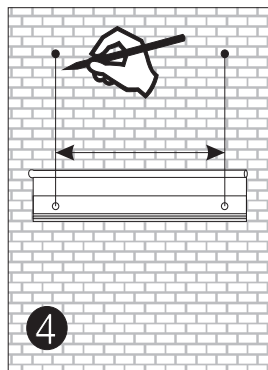

Montážny návod :

BLZ46
BLZ47

CE IP23

pri nastavení dveriek
odstráňte krytku pántov

nastavenie dveriek

odnímanie dveriek