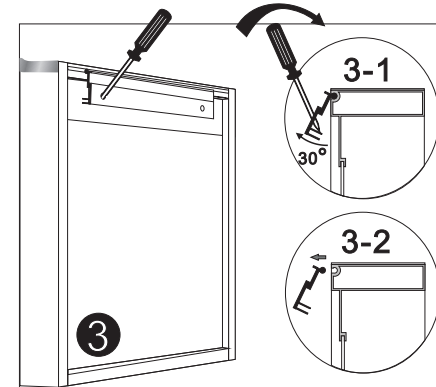

Montážny návod :

BLZ46
BLZ47

CE IP23

pri nastavení dveriek
odstráňte krytku pántov

nastavenie dveriek

odnímanie dveriek