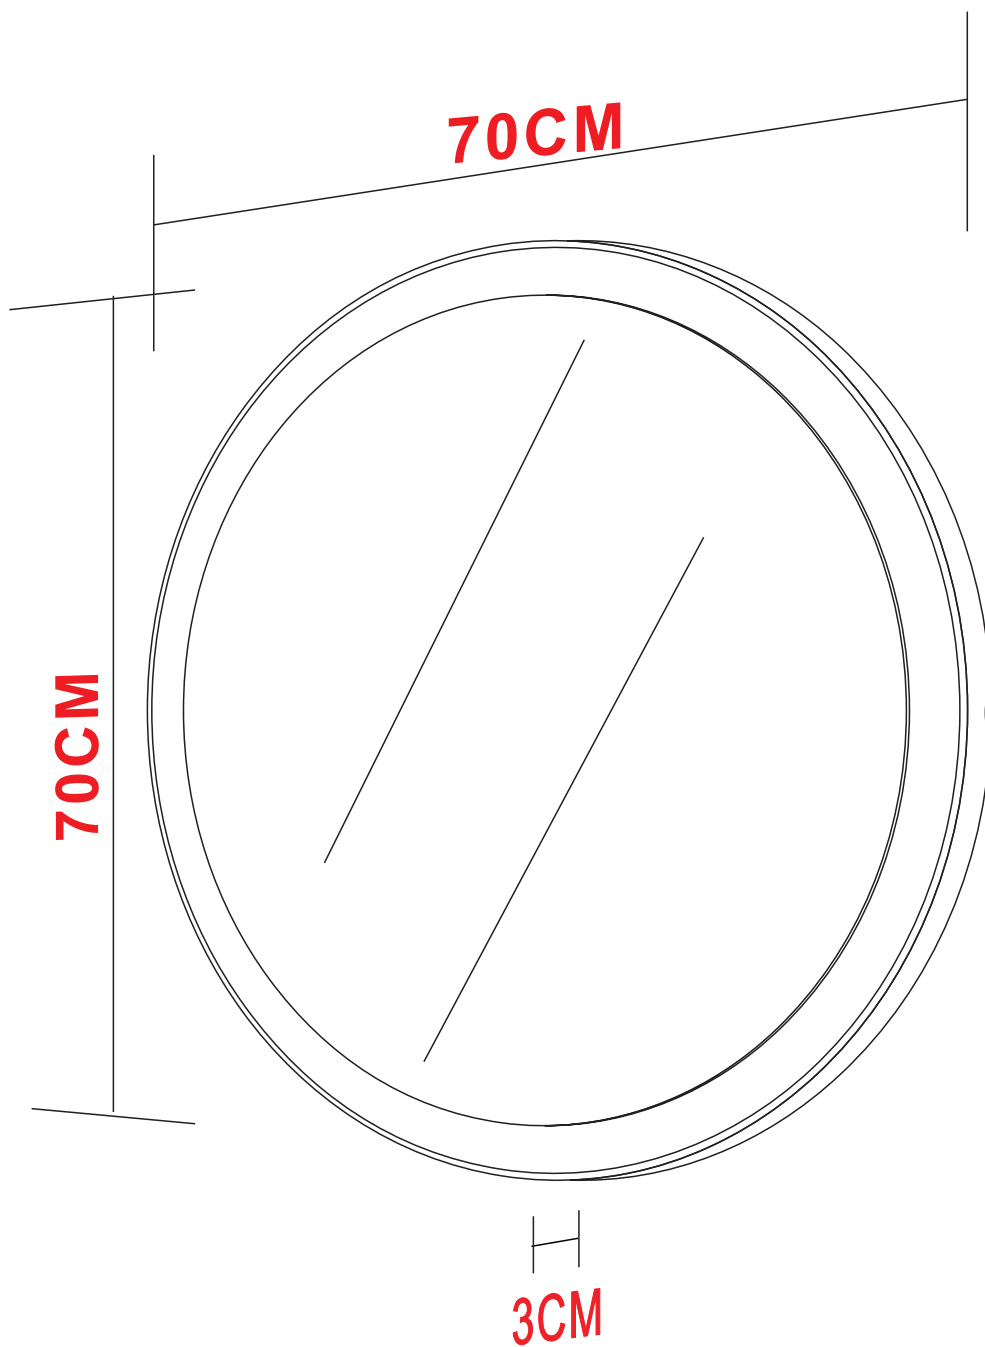

BLZ34

70X70mm

BESTLINE
enjoy your life