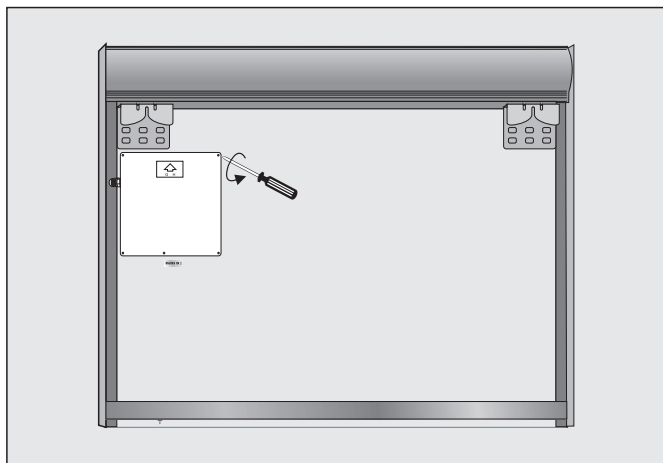

Montážny návod : BLZ32

CE IP44

1

2

3

4

5

6

7

Uistite sa, že všetky snímače sú najmenej 150 mm od pevného povrchu vrátane stien.