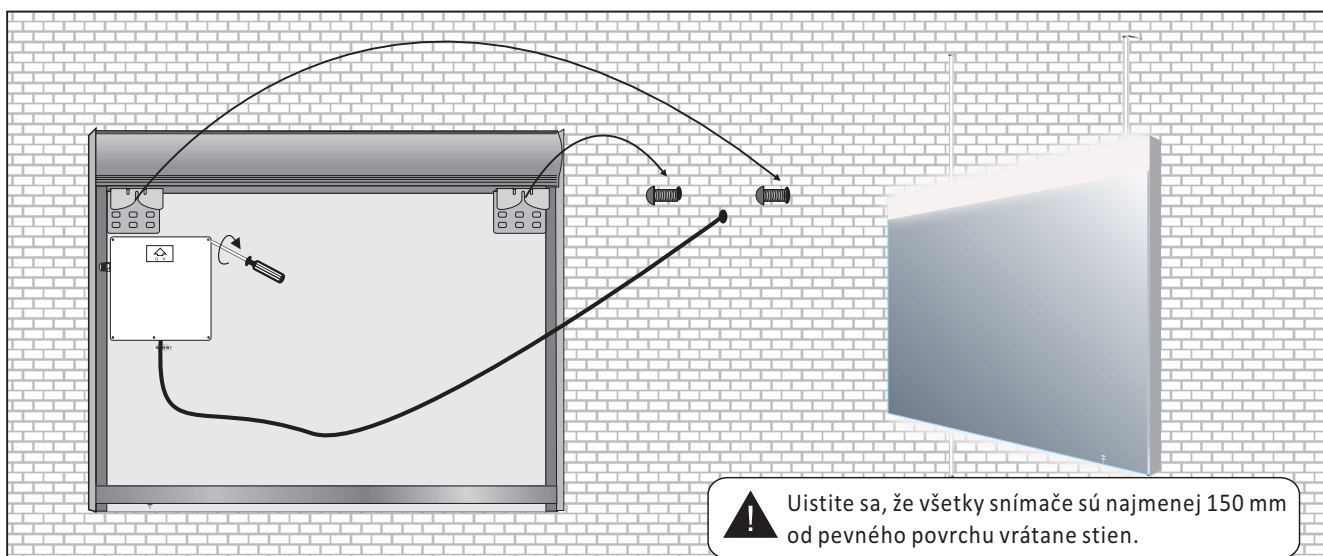

Montážny návod : BLZ32

CE IP44

1

2

3

4

5

6

7

Uistite sa, že všetky snímače sú najmenej 150 mm od pevného povrchu vrátane stien.