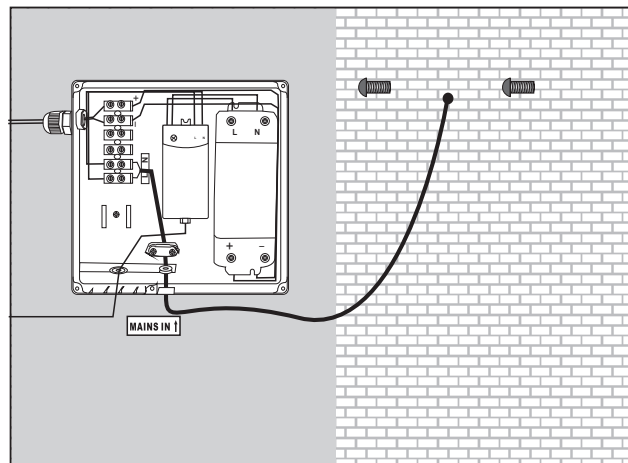

Montážny návod : BLZ32

CE IP44

1

2

3

4

5

6

7

Uistite sa, že všetky snímače sú najmenej 150 mm od pevného povrchu vrátane stien.