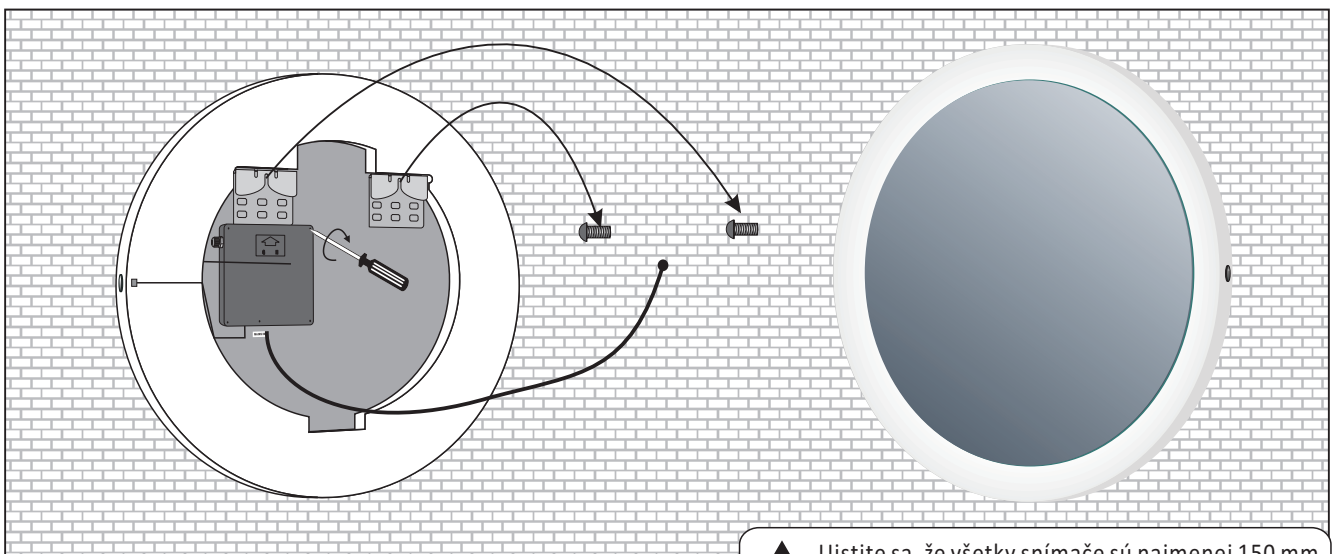

# Montážny návod : BLZ34

CE IP44

1

2

3

4

5

6

7

**!** Uistite sa, že všetky snímače sú najmenej 150 mm od pevného povrchu vrátane stien.