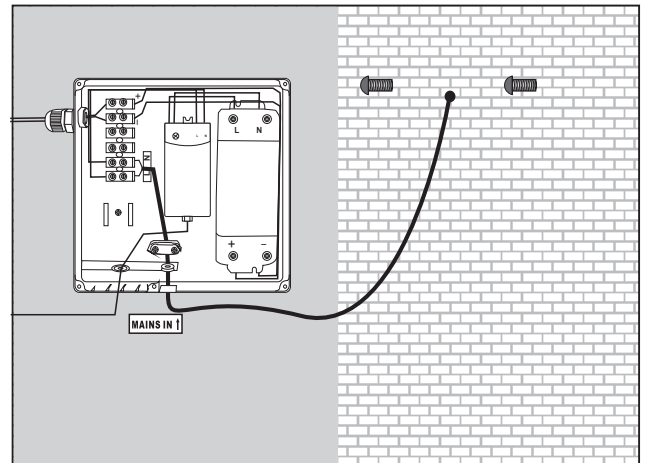

# Montážny návod : BLZ34

CE IP44

1

2

3

4

5

6

7

**!** Uistite sa, že všetky snímače sú najmenej 150 mm od pevného povrchu vrátane stien.