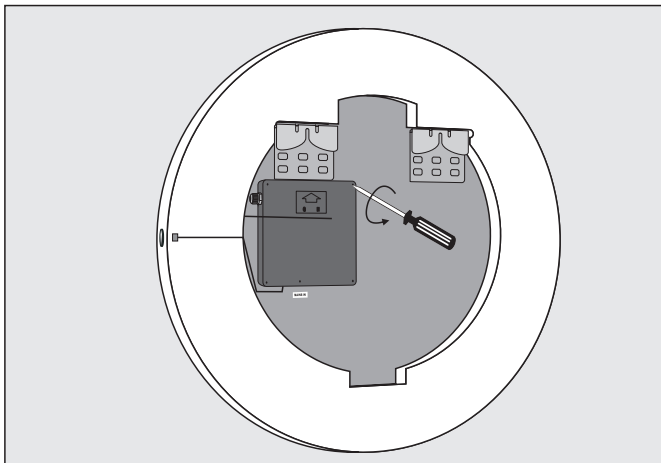

# Montážny návod : BLZ34

CE IP44

1

2

3

4

5

6

7

**!** Uistite sa, že všetky snímače sú najmenej 150 mm od pevného povrchu vrátane stien.